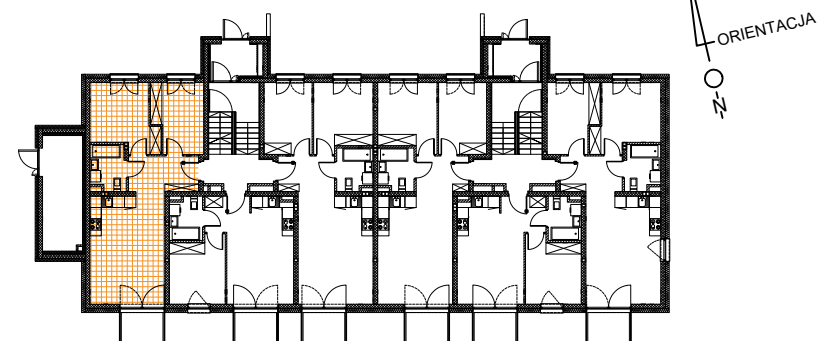

Mszczonove

ZESPÓŁ WIELORODZINNYCH BUD. MIESZKALNYCH
MSZCZONÓW, DZIAŁKA NR EW. 1634/17 OBRĘB 0001

POŁOŻENIE LOKALU NA TERENIE BUDYNKU

KARTA LOKALU - BUDYNEK D

NUMER LOKALU	PIĘTRO	POWIERZCHNIA UŻYTKOWA [m ²]	POWIERZCHNIA BALKONU [m ²]
15	0	54,53	4,10

ZESTAWIENIE POMIESZCZEŃ

POKÓJ 1	9,46 m ²
POKÓJ 2	11,29 m ²
ŁAZIENKA	4,26 m ²
PRZEDPOKÓJ	7,20 m ²
SALON + ANEKS KUCHENNY	22,32 m ²