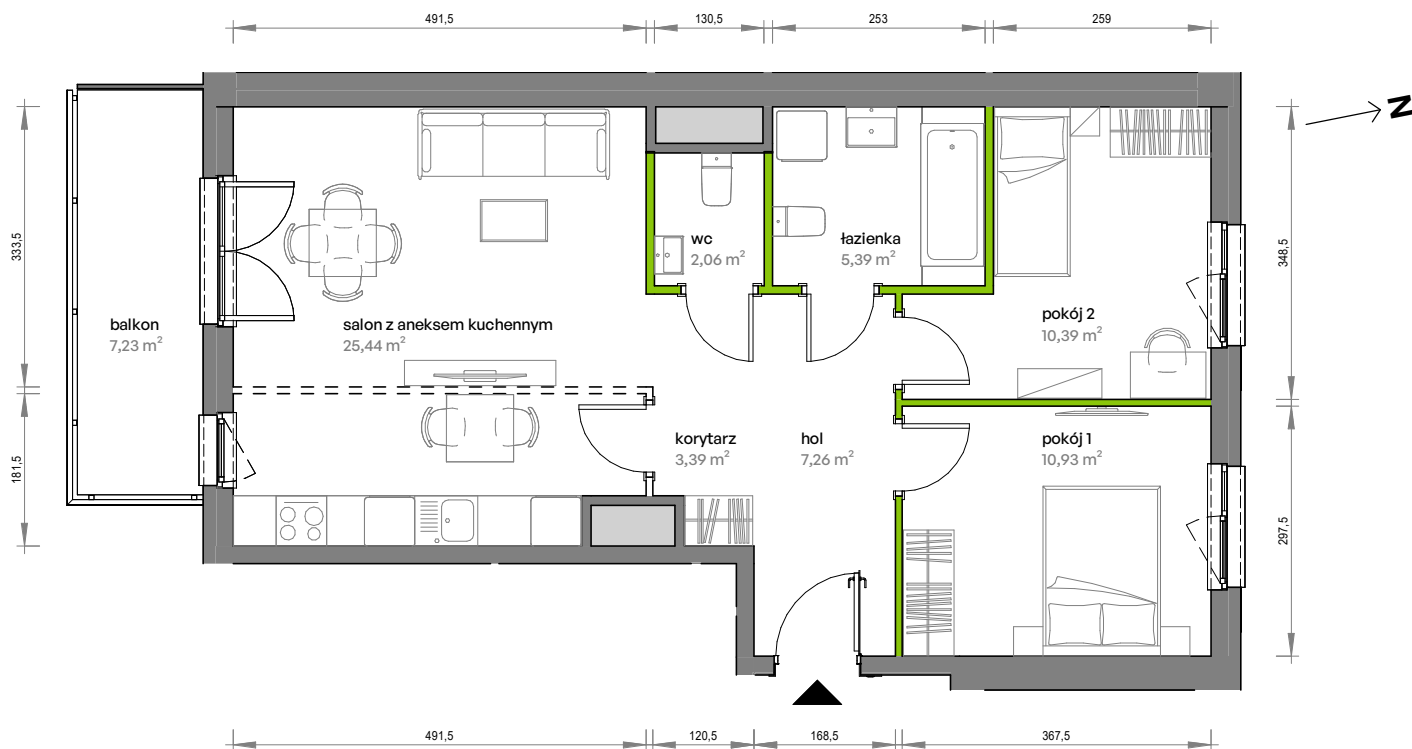

Unii Lubelskiej Vita.

nr B.05.166

Powierzchnia **64,86 m²**

Piętro 5

Aranżacja mieszkania jest przykładowa

Powierzchnia użytkowa

hol	7,26 m ²
korytarz	3,39 m ²
pokój 1	10,93 m ²
pokój 2	10,39 m ²
salon z aneksem kuchennym	25,44 m ²
wc	2,06 m ²
łazienka	5,39 m ²
Razem	64,86 m²
+ balkon	7,23 m ²

Rzut kondygnacji Piętro 5

Plan osiedla

U nas nigdy nie płacisz za powierzchnię pod ścianami działowymi