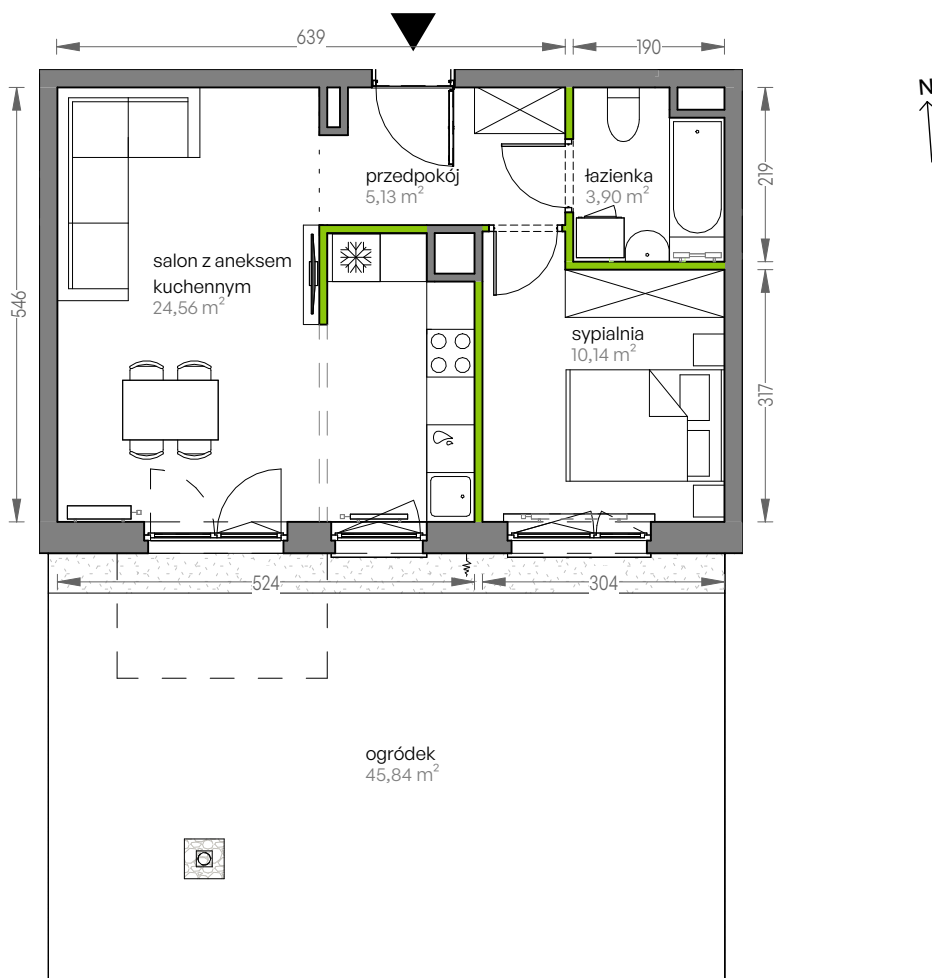

# CITY VIBE.

nr F.053

Powierzchnia **43,73 m<sup>2</sup>**

**Parter**

Aranżacja mieszkania jest przykładowa

## Powierzchnia użytkowa

|                           |                            |
|---------------------------|----------------------------|
| salon z aneksem kuchennym | 24,56 m <sup>2</sup>       |
| przedpokój                | 5,13 m <sup>2</sup>        |
| łazienka                  | 3,90 m <sup>2</sup>        |
| sypialnia                 | 10,14 m <sup>2</sup>       |
| <b>Razem</b>              | <b>43,73 m<sup>2</sup></b> |
| +ogródek                  | 45,84 m <sup>2</sup>       |

## Plan osiedla Budynek F

U nas nigdy nie płacisz za powierzchnię pod ścianami działowymi