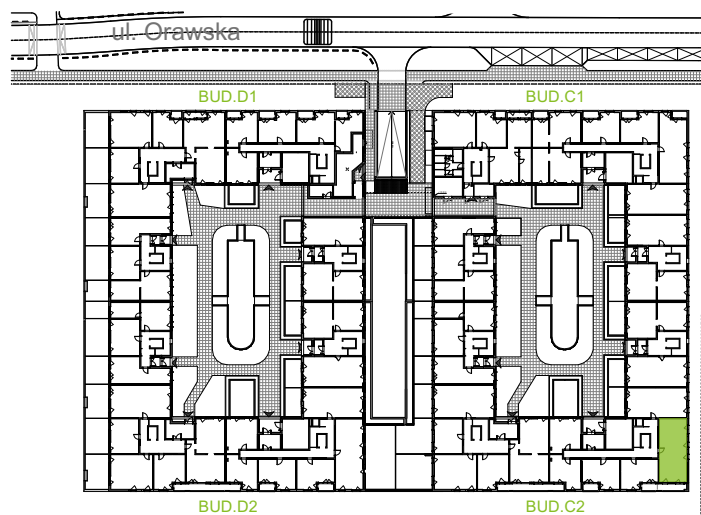

Orawska Vita.

nr C2/F/02

Powierzchnia **66,35 m²**

Piętro **0**

Aranżacja mieszkania jest przykładowa.

Powierzchnia użytkowa

Komunikacja	11,42 m ²
Łazienka	4,69 m ²
Salon + a.kuch.	21,10 m ²
Sypialnia	7,40 m ²
Sypialnia	8,91 m ²
Sypialnia	11,33 m ²
Wc	1,50 m ²
Razem	66,35 m²
+Loggia	6,99 m ²

Rzut kondygnacji Parter 0

U nas nigdy nie płacisz za powierzchnię pod ścianami działowymi.