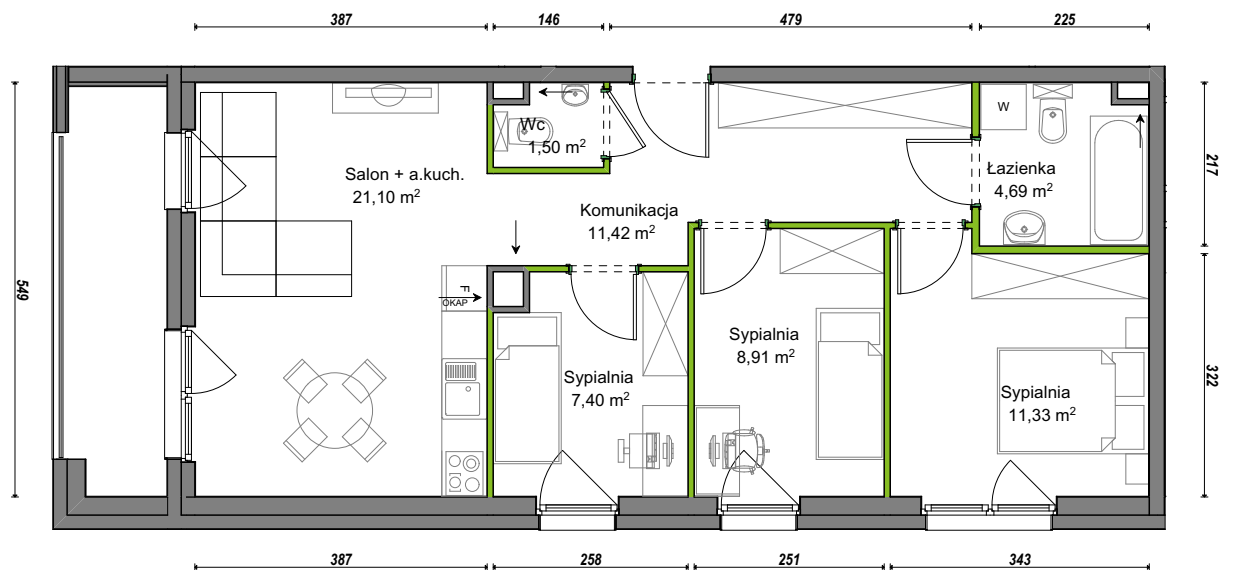

Orawska Vita.

nr C2/F/02

Powierzchnia **66,35 m²**

Piętro **0**

Aranżacja mieszkania jest przykładowa.

Powierzchnia użytkowa

Komunikacja	11,42 m ²
Łazienka	4,69 m ²
Salon + a.kuch.	21,10 m ²
Sypialnia	7,40 m ²
Sypialnia	8,91 m ²
Sypialnia	11,33 m ²
Wc	1,50 m ²
Razem	66,35 m²
+Loggia	6,99 m ²

Rzut kondygnacji Parter 0

U nas nigdy nie płacisz za powierzchnię pod ścianami działowymi.