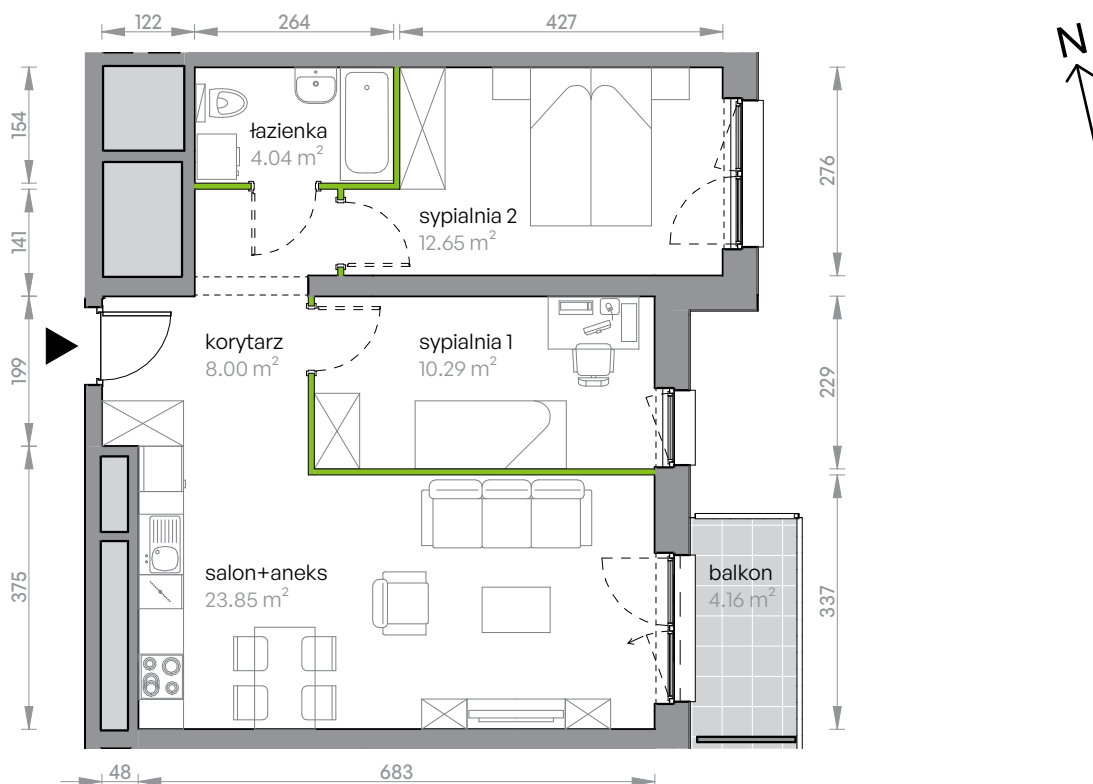

Legnicka Vita

L2/7/61

Powierzchnia **58.83 m²**

Piętro 7

Aranżacja mieszkania jest przykładowa

Powierzchnia użytkowa

korytarz	8.00 m ²
salon+aneks	23.85 m ²
sypialnia 1	10.29 m ²
sypialnia 2	12.65 m ²
łazienka	4.04 m ²
Razem	58.83 m²
+ balkon	4.16 m ²

Rzut kondygnacji Piętro 7

Plan osiedla Budynek L2

U nas nigdy nie płacisz za powierzchnię pod ścianami działowymi