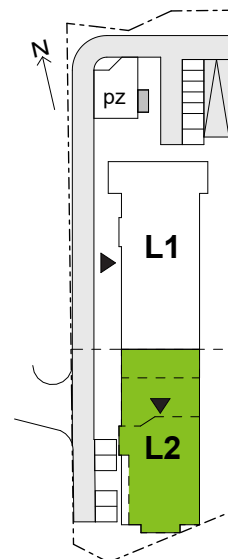

Legnicka Vita

L2/7/61

Powierzchnia **58.83 m²**

Piętro 7

Aranżacja mieszkania jest przykładowa

Powierzchnia użytkowa

korytarz	8.00 m ²
salon+aneks	23.85 m ²
sypialnia 1	10.29 m ²
sypialnia 2	12.65 m ²
łazienka	4.04 m ²
Razem	58.83 m²
+ balkon	4.16 m ²

Rzut kondygnacji Piętro 7

Plan osiedla Budynek L2

U nas nigdy nie płacisz za powierzchnię pod ścianami działowymi