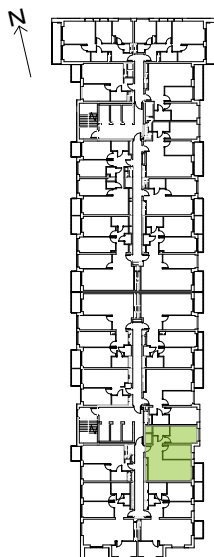

Legnicka Vita

L2/7/61

Powierzchnia **58.83 m²**

Piętro 7

Aranżacja mieszkania jest przykładowa

Powierzchnia użytkowa

korytarz	8.00 m ²
salon+aneks	23.85 m ²
sypialnia 1	10.29 m ²
sypialnia 2	12.65 m ²
łazienka	4.04 m ²
Razem	58.83 m²
+ balkon	4.16 m ²

Rzut kondygnacji Piętro 7

Plan osiedla Budynek L2

U nas nigdy nie płacisz za powierzchnię pod ścianami działowymi