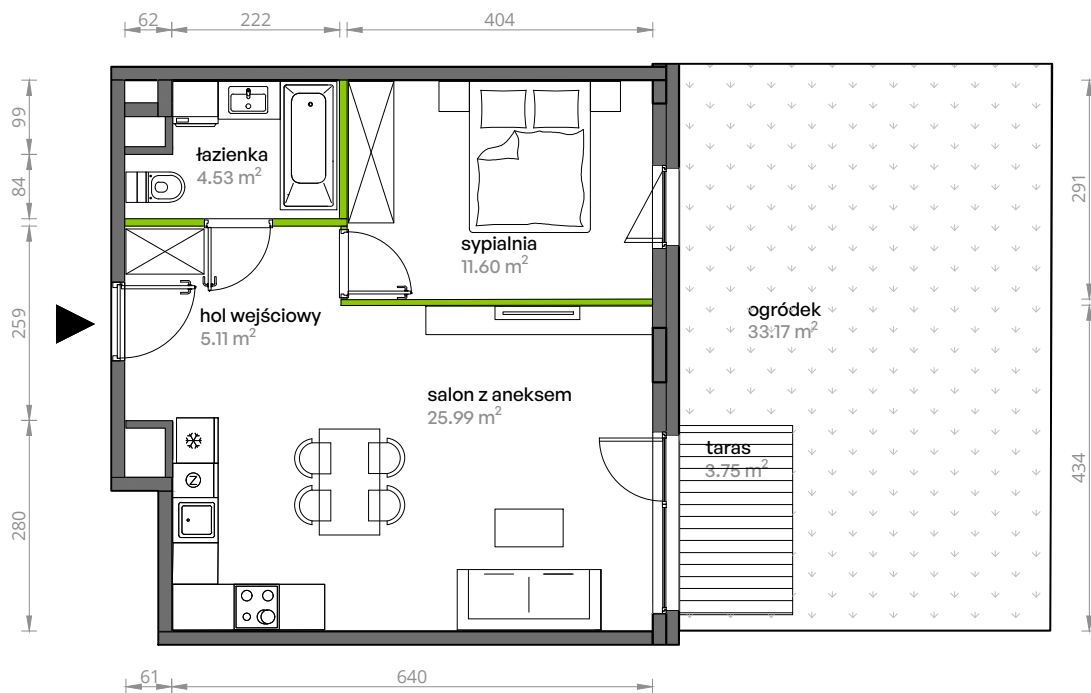

Aleje Praskie.

nr 188

Powierzchnia **47,23 m²**

Parter

Aranżacja mieszkania jest przykładowa.

Powierzchnia **użytkowa**

hol wejściowy	5.11 m ²
łazienka	4.53 m ²
sypialnia	11.60 m ²
salon z aneksem	25.99 m ²
Razem	47.23 m²
+taras	3.75 m ²
+ogródek	33.17 m ²

Rzut kondygnacji **Parter**

Plan osiedla **Budynek 5**

U nas nigdy nie płacisz za powierzchnię pod ścianami działowymi.