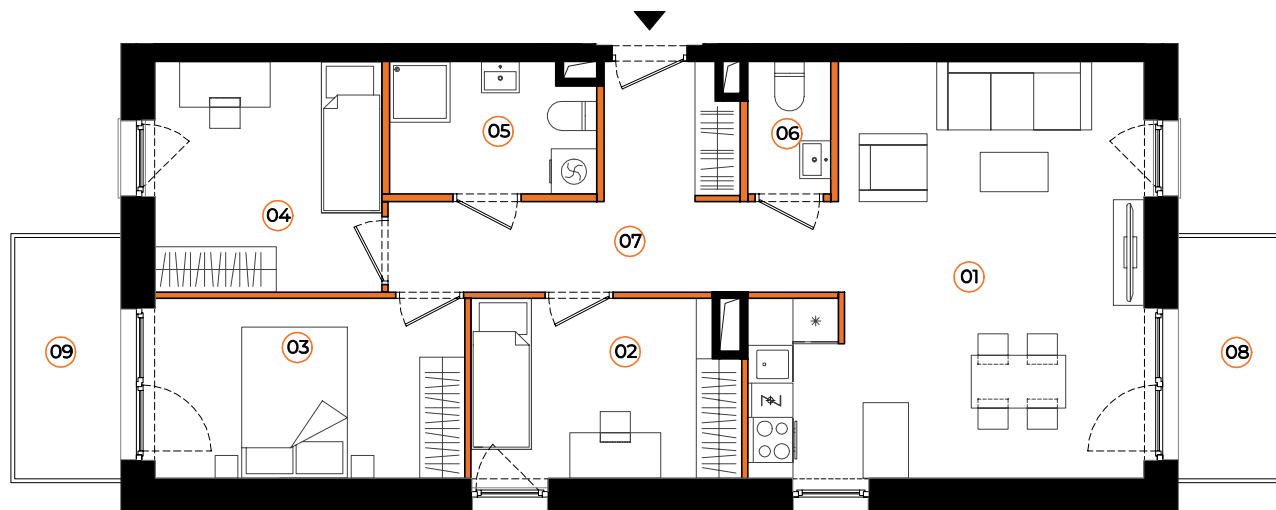

WIADUKTOWA 9A/14

1 piętro, 4 pokoje, pow. 68,65m²

 ściany działowe

Karta katalogowa ma charakter informacyjny i nie stanowi oferty zgodnie z zasadami kc. Powierzchnia lokalu obliczana została zgodnie z normą ISO 9836:2022-07. Aranżacja wnętrza ma charakter wyłącznie ilustracyjny. Urządzenia sanitarne, kuchenne, drzwi wewnętrzne i elementy aranżacji nie stanowią wyposażenia lokalu.

WIADUKTOWA

01	SALON Z ANEKSEM	24,94m ²
02	POKÓJ	8,09m ²
03	POKÓJ	9,66m ²
04	POKÓJ	9,15m ²
05	ŁAZIENKA	4,63m ²
06	ŁAZIENKA	1,93m ²
07	KORYTARZ	10,25m ²
SUMA:		68,65m²
08	BALKON	5,20m ²
09	BALKON	5,23m ²