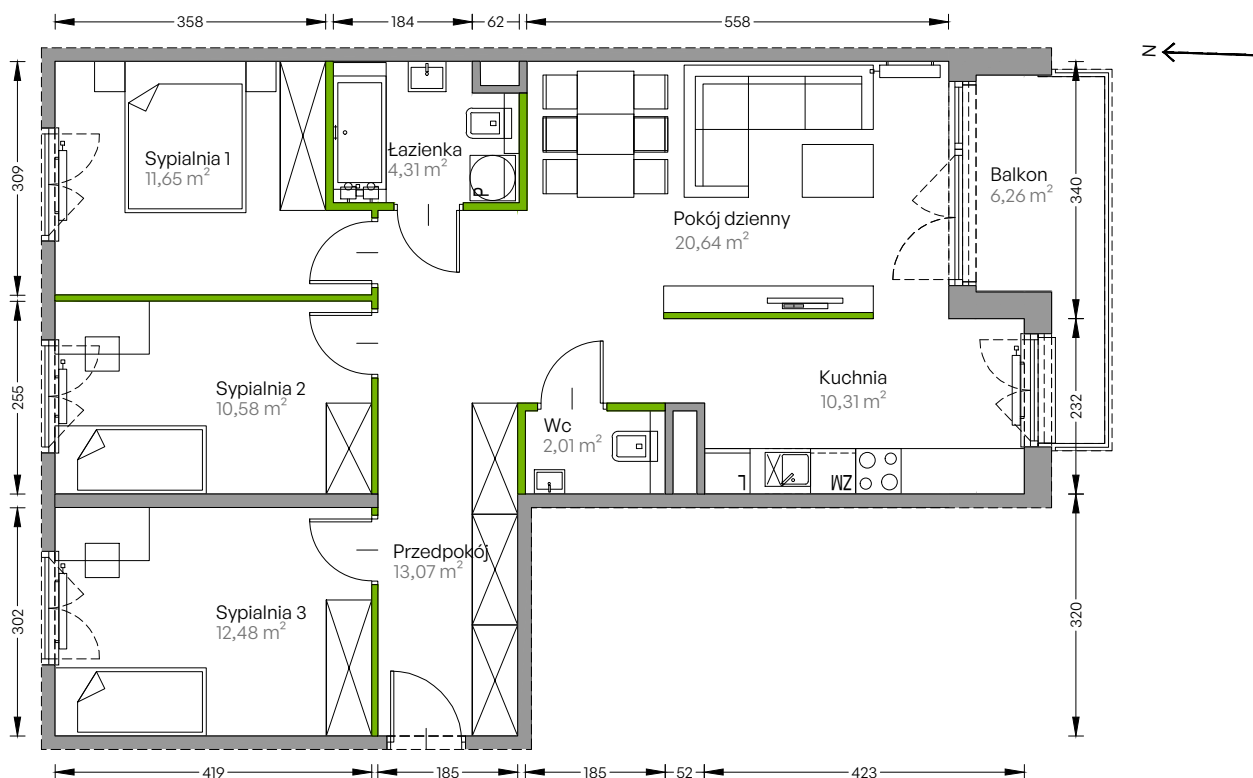

Centralna Vita

nr F.067

Powierzchnia **85,05 m²**

Piętro 7

Aranżacja mieszkania jest przykładowa

Powierzchnia użytkowa

przedpokój	13,07 m ²
sypialnia 1	11,65 m ²
sypialnia 2	10,58 m ²
sypialnia 3	12,48 m ²
pokój dzienny	20,64 m ²
kuchnia	10,31 m ²
łazienka	4,31 m ²
wc	2,01 m ²
Razem	85,05 m²
+balkon	6,26 m ²

Rzut kondygnacji Piętro 7

Plan osiedla Budynek F

U nas nigdy nie płacisz za powierzchnię pod ścianami działowymi!

Powierzchnia użytkowa wg PN-ISO 9836:1997

DEVELIA

Biuro sprzedaży
ul. Grzegorzewska 77

Tel.: 12 350 57 27
krakow@develia.pl