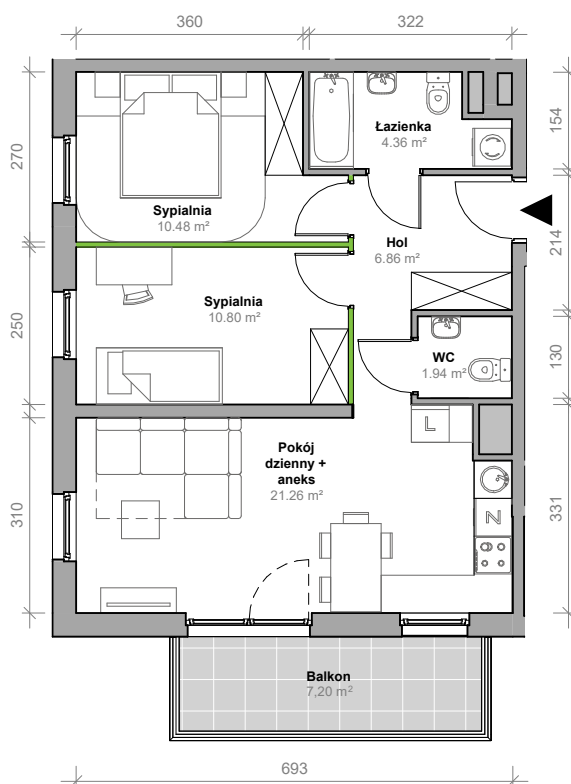

Przemyska Vita, J.2.M10

Powierzchnia **55,70 m²**

Piętro **2**

Aranżacja mieszkania jest przykładowa.

Powierzchnia **użytkowa**

nie uwzględnia powierzchni pod ścianami działowymi

Sypialnia	10,48 m ²
Łazienka	4,36 m ²
WC	1,94 m ²
Pokój dzienny + aneks	21,26 m ²
Sypialnia	10,80 m ²
Hol	6,86 m ²
Razem	55,70 m²
+ balkon	7,20 m ²

Rzut kondygnacji **2**

Plan osiedla **Budynek J**

U nas nigdy nie płacisz za
powierzchnię pod ścianami działowymi