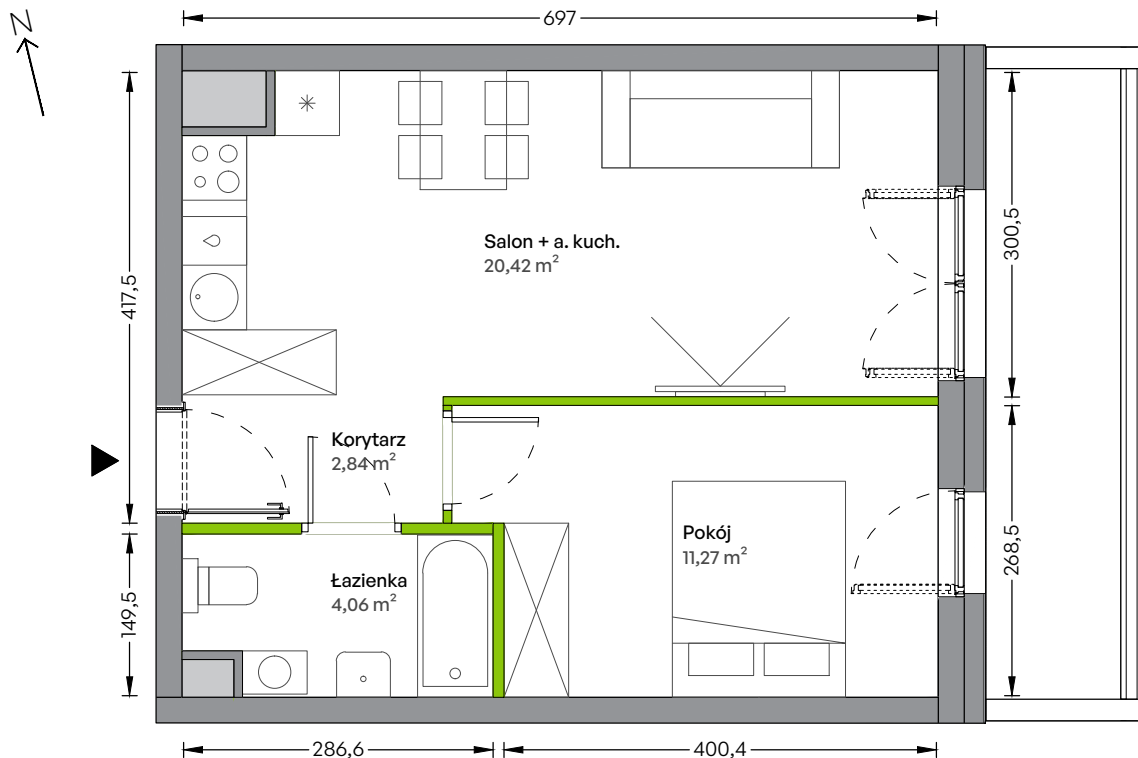

WUWA Vita.

nr B/04/01/06

Powierzchnia **38,59 m²**

Piętro 4

Aranżacja mieszkania jest przykładowa

Powierzchnia **użytkowa**

Salon + a. kuch.	20,42 m ²
Pokój	11,27 m ²
Łazienka	4,06 m ²
Korytarz	2,84 m ²
Razem	38,59 m²
+ balkon	7,30 m ²

Rzut kondygnacji **Piętro 4**

Plan Osiedla **Budynek B1**

U nas nigdy nie płacisz za powierzchnię pod ścianami działowymi