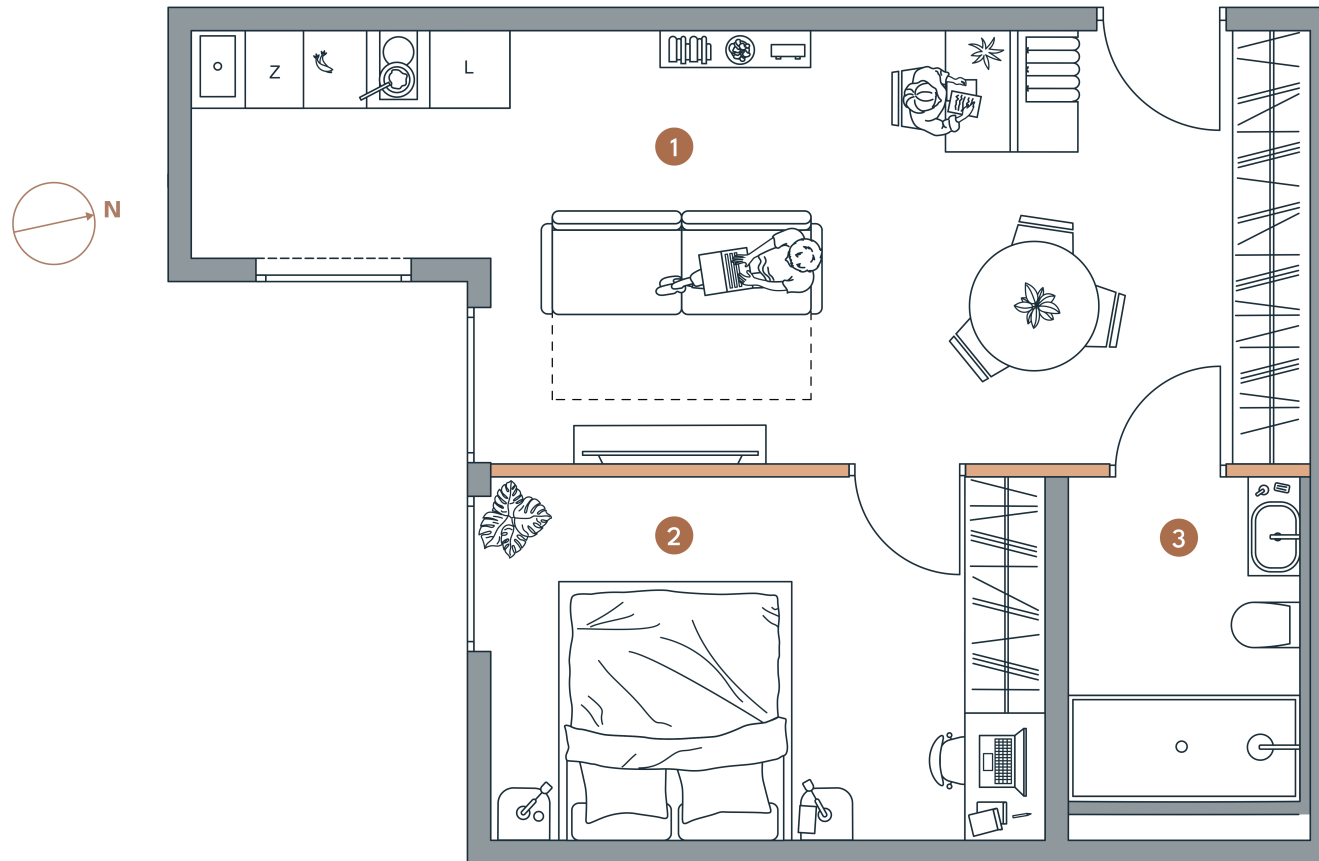

Lokal

Powierzchnia

Piętro

Pokoje

Powierzchnie

4.1

41,48M²

3

2

1 . Pokój z aneks. kuch.	25,06 m ²
2 . Łazienka	4,52 m ²
3 . Pokój	11,90 m ²
SUMA	41,48 m²

LEGENDA

Ściany niedemontowane

Ściany możliwe do demontażu

STAROWIEJSKA 3

sprzedaz@atelicapital.com | +48 324 416 163 | starowiejska3.pl