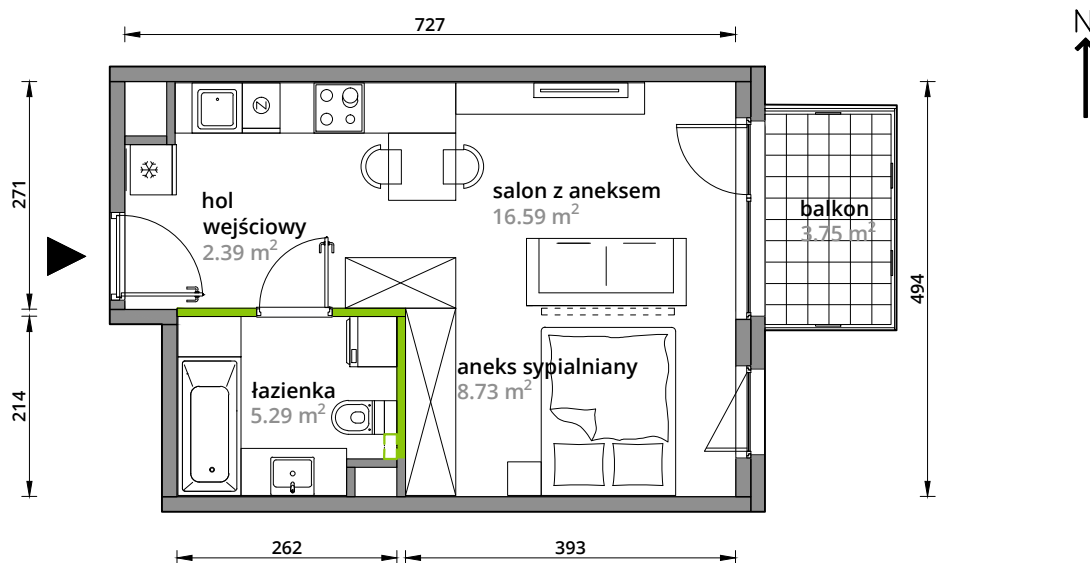

Aleje Praskie.

nr 2

Powierzchnia **33,00m²**

Piętro 1

Aranżacja mieszkania jest przykładowa.

Powierzchnia **użytkowa**

hol wejściowy	2.39 m ²
salon z aneksem	16.59 m ²
aneks sypialniany	8.73 m ²
łazienka	5.29 m ²
Razem	33.00 m²
+balkon	3.75 m ²

Rzut kondygnacji **Piętro 1**

Plan osiedla **Budynek 3-B**

U nas nigdy nie płacisz za powierzchnię pod ścianami działowymi.