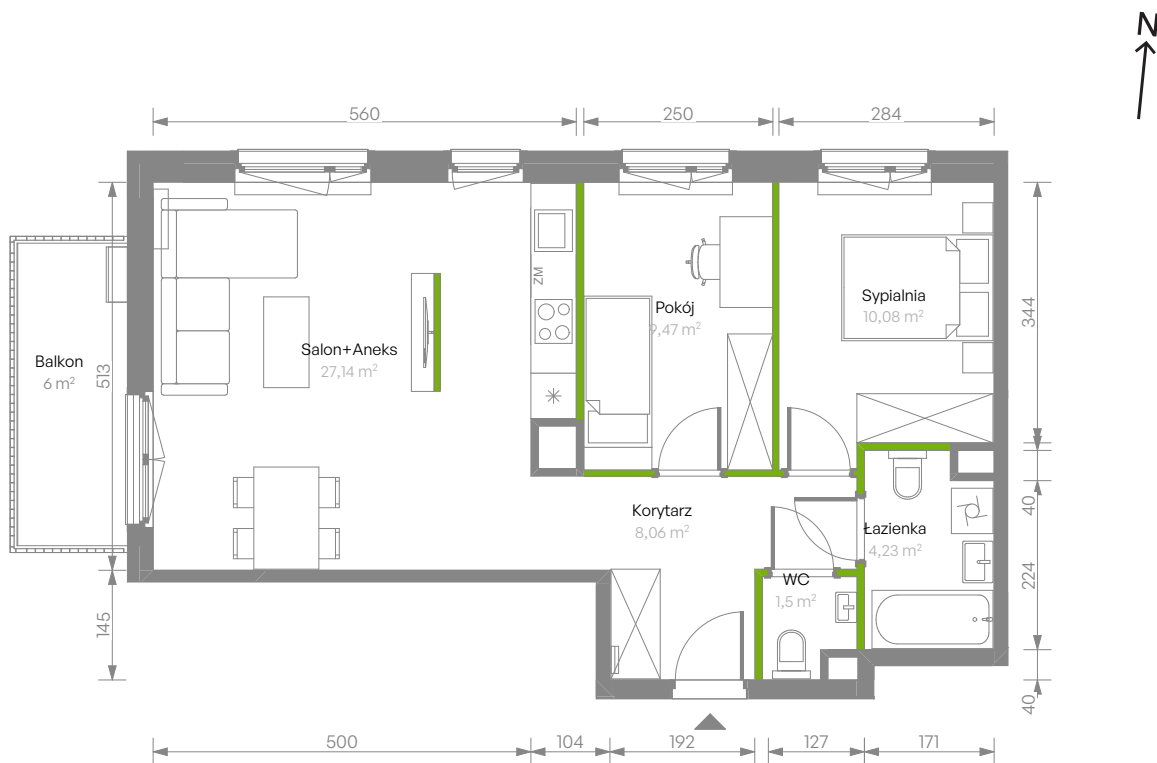

Bemosphere, nr C.56

Powierzchnia **60,48 m²**

Piętro 5

Aranżacja mieszkania jest przykładowa

Powierzchnia użytkowa

Salon+Aneks	27,14 m ²
Sypialnia	10,08 m ²
Pokój	9,47 m ²
Łazienka	4,23 m ²
WC	1,50 m ²
Korytarz	8,06 m ²
Razem	60,48 m²
+ Balkon	6,00 m ²

Rzut kondygnacji Piętro 5

Plan osiedla Budynek C

U nas nigdy nie płacisz za powierzchnię pod ścianami działowymi