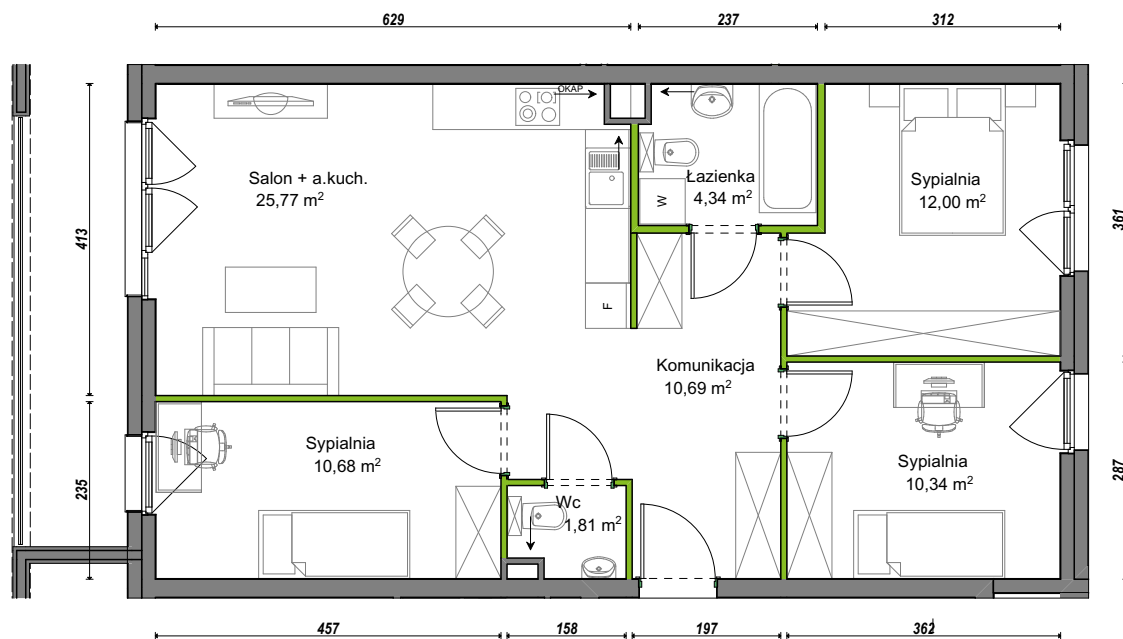

Orawska Vita.

nr C2/G/15

Powierzchnia **75,63 m²**

Piętro **2**

Aranżacja mieszkania jest przykładowa.

Powierzchnia użytkowa

Rzut kondygnacji Piętro 2

Komunikacja	10,69 m ²
Łazienka	4,34 m ²
Salon + a.kuch.	25,77 m ²
Sypialnia	10,34 m ²
Sypialnia	10,68 m ²
Sypialnia	12,00 m ²
Wc	1,81 m ²
Razem	75,63 m²
+Balkon	8,46 m ²

U nas nigdy nie płacisz za powierzchnię pod ścianami działowymi.