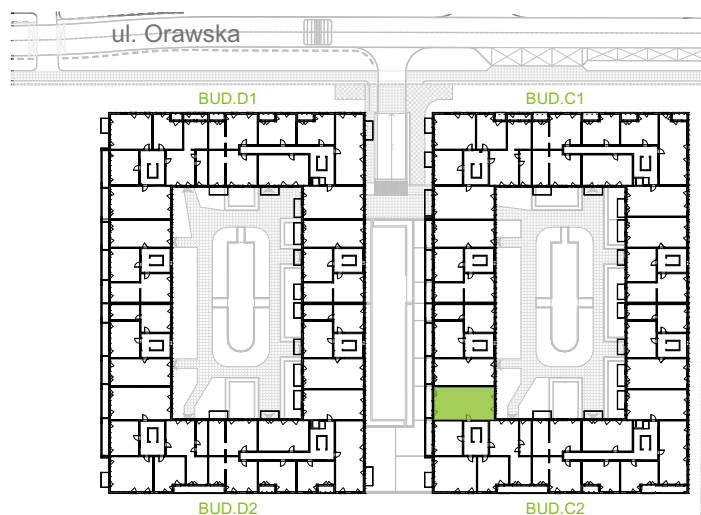

Orawska Vita.

nr C2/G/15

Powierzchnia **75,63 m²**

Piętro **2**

Aranżacja mieszkania jest przykładowa.

Powierzchnia użytkowa

Rzut kondygnacji Piętro 2

Komunikacja	10,69 m ²
Łazienka	4,34 m ²
Salon + a.kuch.	25,77 m ²
Sypialnia	10,34 m ²
Sypialnia	10,68 m ²
Sypialnia	12,00 m ²
Wc	1,81 m ²
Razem	75,63 m²
+Balkon	8,46 m ²

U nas nigdy nie płacisz za powierzchnię pod ścianami działowymi.