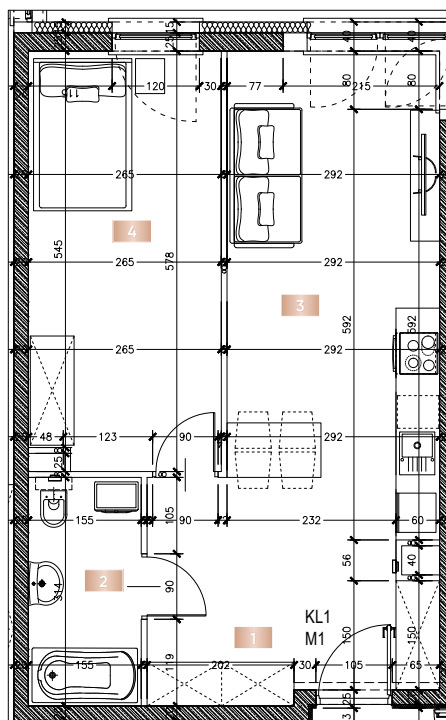

ARK NOVA

MIESZKANIE KL1M1

PIĘTRO:
1 PIĘTRO

METRAŻ:
48,44 m²
pow. użytkowa

POKOJE:
2

1	Komunikacja	9,29 m ²
2	Łazienka	4,77 m ²
3	Pokój z aneksem kuchennym	19,43 m ²
4	Sypialnia	14,95 m ²
powierzchnia użytkowa		48,44 m²

Karta mieszkania została opracowana na podstawie projektu budowlanego. Prezentowane materiały nie stanowią oferty handlowej, należy je traktować poglądowo.

**BIURO
SPRZEDAŻY**

ul. Balicka 125B
30-149 Kraków