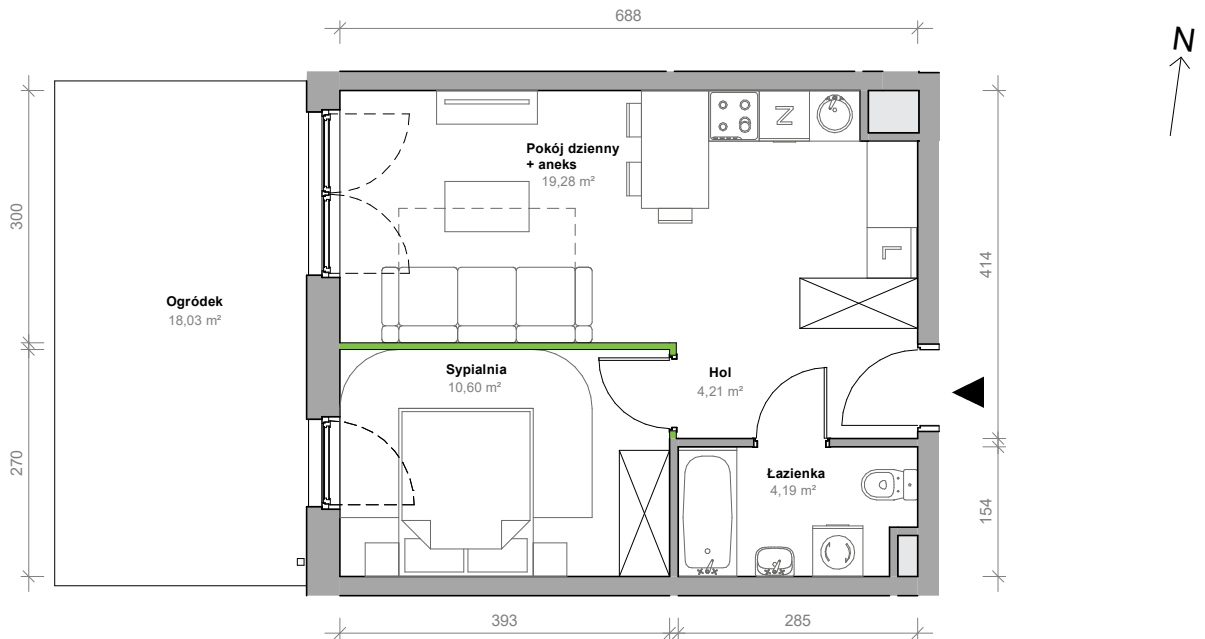

Przemyska Vita, I.O.M09

Powierzchnia **38,28 m²**

Piętro **0**

Aranżacja mieszkania jest przykładowa.

Powierzchnia **użytkowa**

nie uwzględnia powierzchni pod ścianami działowymi

Hol	4,21 m ²
Łazienka	4,19 m ²
Sypialnia	10,60 m ²
Pokój dzienny + aneks	19,28 m ²
Razem	38,28 m²
+ ogródek	18,03 m ²

Rzut kondygnacji **0**

Plan osiedla **Budynek I**

U nas nigdy nie płacisz za
powierzchnię pod ścianami działowymi