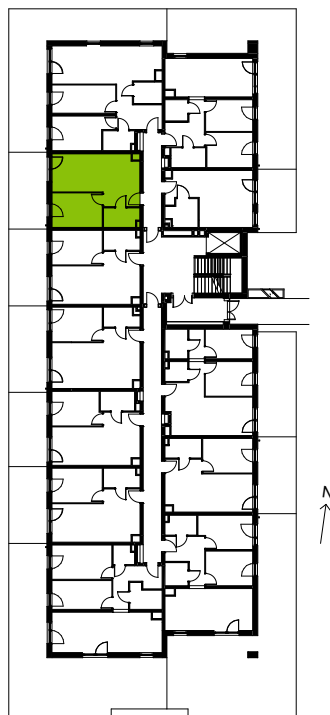

Przemyska Vita, I.O.M09

Powierzchnia **38,28 m²**

Piętro **0**

Aranżacja mieszkania jest przykładowa.

Powierzchnia **użytkowa**

nie uwzględnia powierzchni pod ścianami działowymi

Hol	4,21 m ²
Łazienka	4,19 m ²
Sypialnia	10,60 m ²
Pokój dzienny + aneks	19,28 m ²
Razem	38,28 m²
+ ogródek	18,03 m ²

Rzut kondygnacji **0**

Plan osiedla **Budynek I**

U nas nigdy nie płacisz za
powierzchnię pod ścianami działowymi