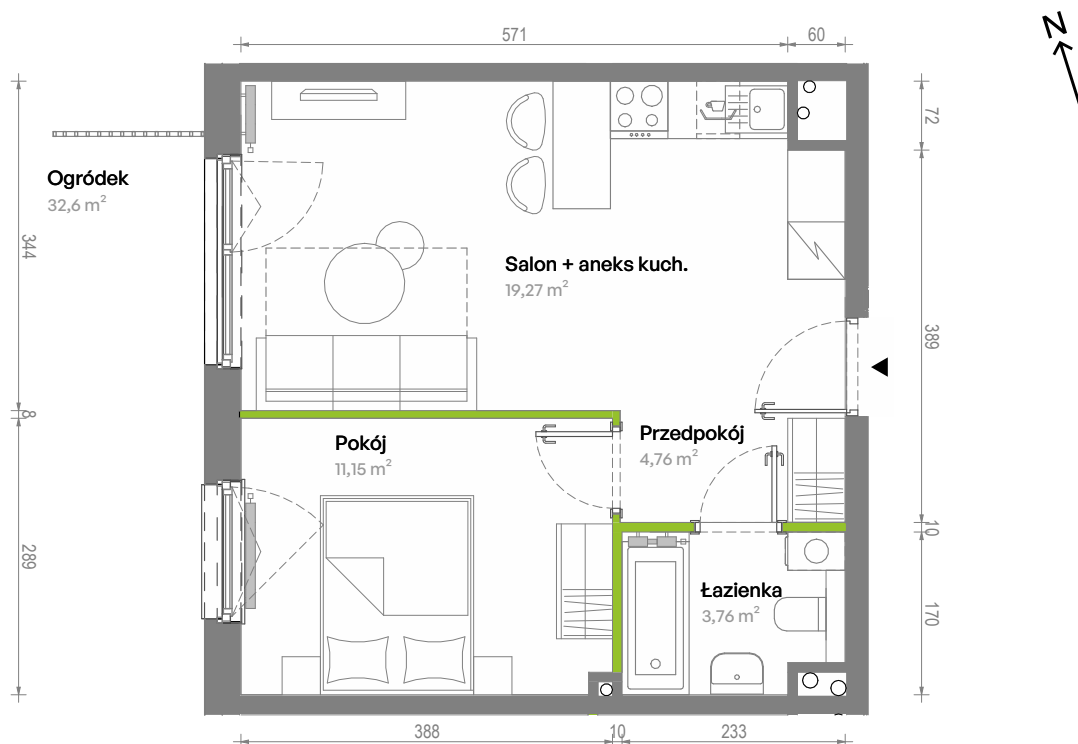

Południe Vita

nr A3.00.04

Powierzchnia **38,94 m²**

Piętro **Parter**

Aranżacja mieszkania jest przykładowa.
Podano orientacyjne wymiary pomieszczeń.

Powierzchnia **użytkowa**

Rzut kondygnacji **Parter**

Plan osiedla **Budynek A3**

Przedpokój	4,76 m ²
Salon + aneks kuch.	19,27 m ²
Pokój	11,15 m ²
Łazienka	3,76 m ²
Razem	38,94 m²
+ogródek	32,6 m ²

U nas nigdy nie płacisz za powierzchnię pod ścianami działowymi