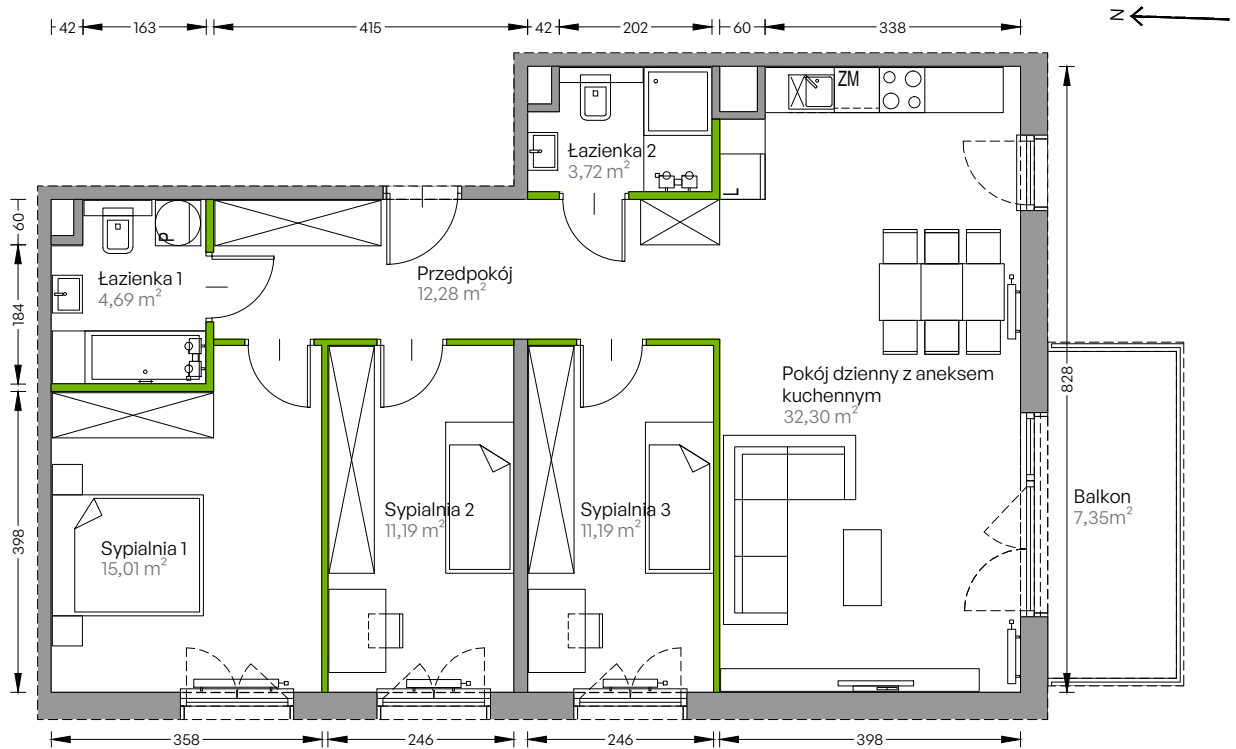

Centralna Vita

nr F.049

Powierzchnia **90,38 m²**

Piętro 3

Aranżacja mieszkania jest przykładowa

Powierzchnia użytkowa

przedpokój	12,28 m ²
sypialnia 1	15,01 m ²
sypialnia 2	11,19 m ²
sypialnia 3	11,19 m ²
pokój dzienny z aneksem kuchennym	32,30 m ²
łazienka 1	4,69 m ²
łazienka 2	3,72 m ²
Razem	90,38 m²
+balkon	7,35 m ²

Rzut kondygnacji Piętro 3

Plan osiedla Budynek F

U nas nigdy nie płacisz za powierzchnię pod ścianami działowymi!

Powierzchnia użytkowa wg PN-ISO 9836:1997