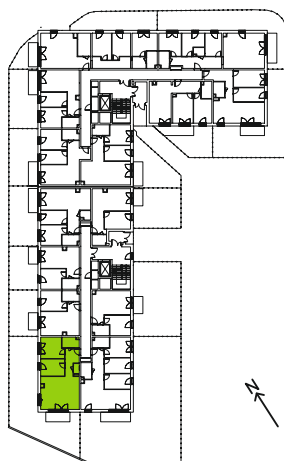

Ceglana Park.

nr 2/a/3

Powierzchnia **65,47 m²**

Parter

Powierzchnia **użytkowa**

salon z aneksem kuchennym	30,60 m ²
pokój 1	11,65 m ²
pokój 2	9,95 m ²
łazienka	4,19 m ²
wc	1,38 m ²
przedpokój	7,70 m ²
Razem	65,47 m²
+taras	5,70 m ²
+ogród	101,46 m ²

Rzut kondygnacji **Parter**

Plan osiedla **Budynek 2**