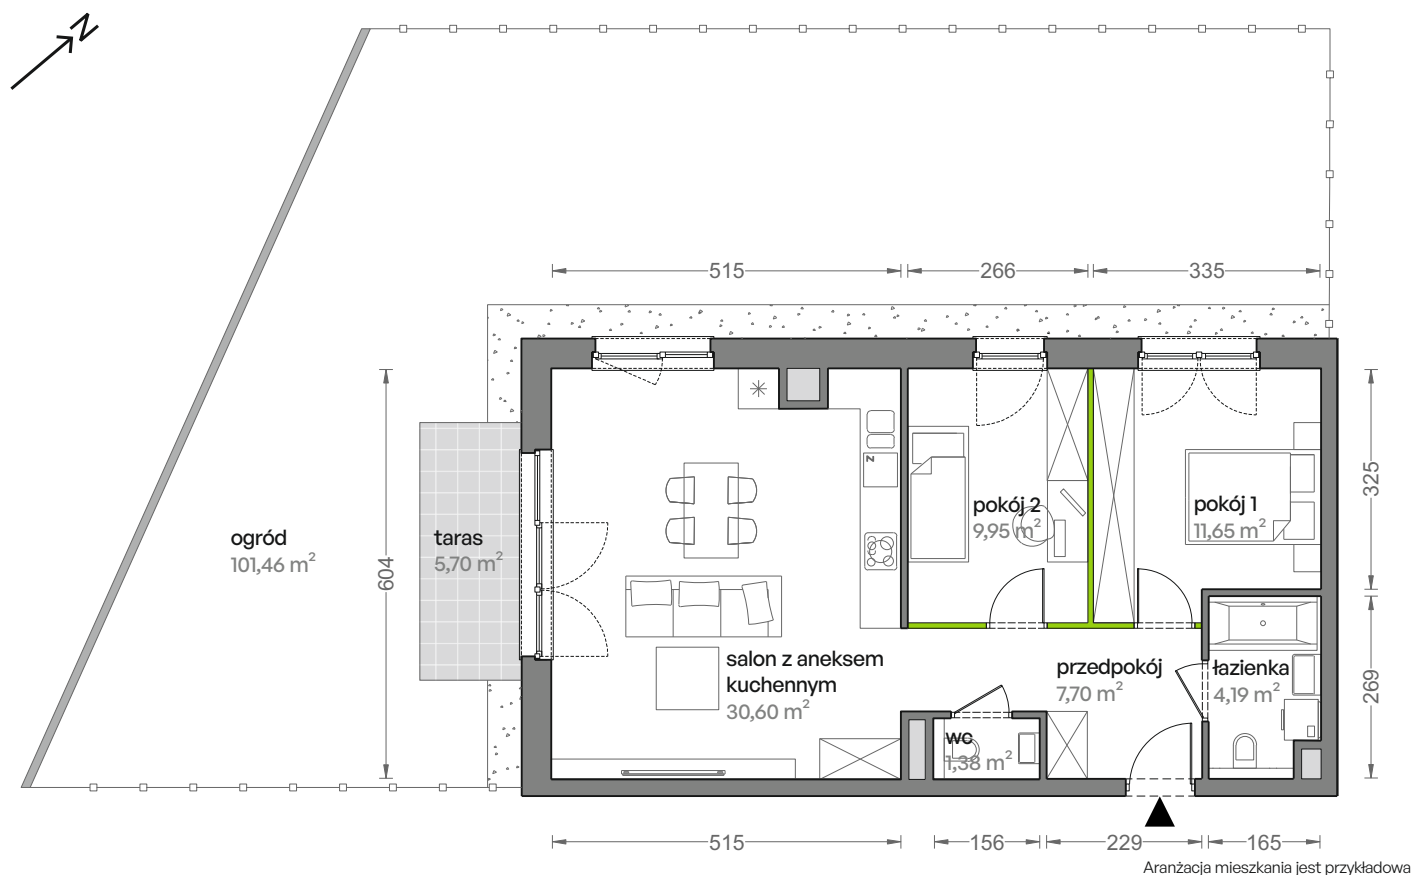

Ceglana Park.

nr 2/a/3

Powierzchnia **65,47 m²**

Parter

Powierzchnia **użytkowa**

salon z aneksem kuchennym	30,60 m ²
pokój 1	11,65 m ²
pokój 2	9,95 m ²
łazienka	4,19 m ²
wc	1,38 m ²
przedpokój	7,70 m ²
Razem	65,47 m²
+taras	5,70 m ²
+ogród	101,46 m ²

Rzut kondygnacji **Parter**

Plan osiedla **Budynek 2**