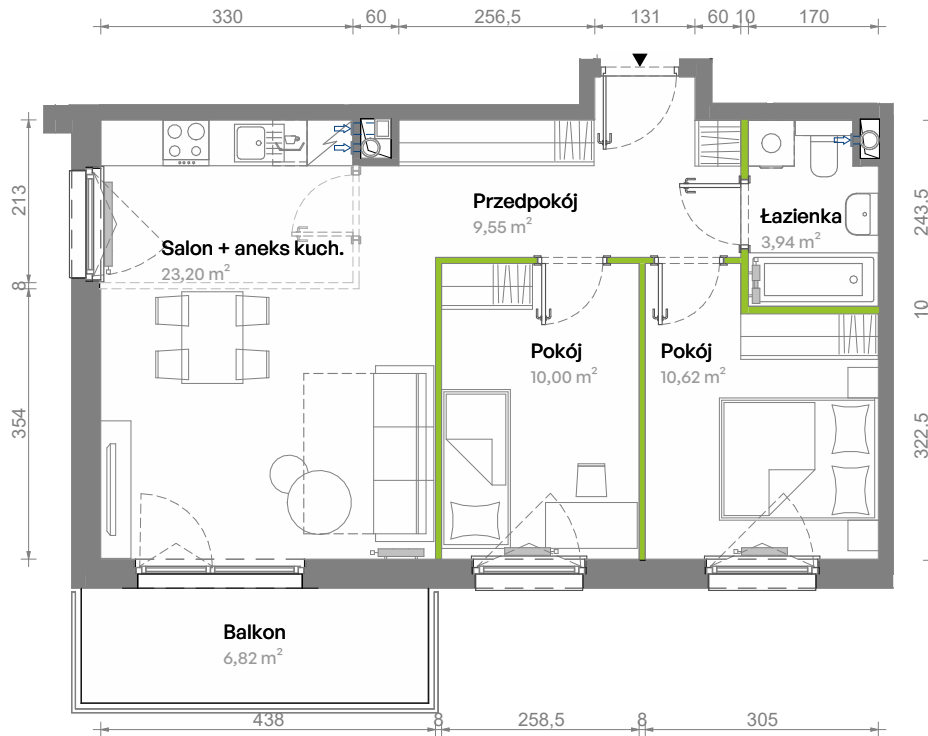

Południe Vita

nr E3.02.26

Powierzchnia **57,31 m²**

Piętro **02**

Aranżacja mieszkania jest przykładowa.
Podano orientacyjne wymiary pomieszczeń.

Powierzchnia **użytkowa**

Rzut kondygnacji **Piętro 02**

Plan osiedla **Budynek E3**

Przedpokój	9,55 m ²
Salon + aneks kuch.	23,20 m ²
Pokój	10,00 m ²
Pokój	10,62 m ²
Łazienka	3,94 m ²
Razem	57,31 m²
+ Balkon	6,82 m ²

U nas nigdy nie płacisz za powierzchnię pod ścianami działowymi