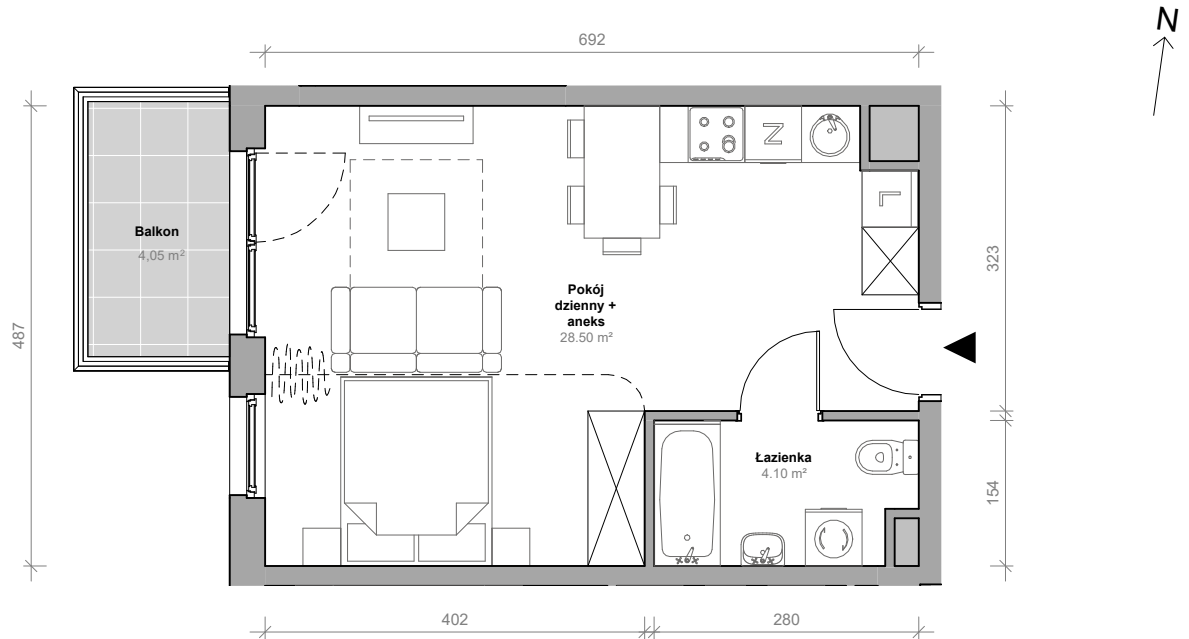

Przemyska Vita, K.3.M10

Powierzchnia **32,60 m²**

Piętro **3**

Aranżacja mieszkania jest przykładowa.

Powierzchnia **użytkowa**

nie uwzględnia powierzchni pod ścianami działowymi

Rzut kondygnacji **3**

Plan osiedla **Budynek K**

Pokój dzienny + aneks	28,50 m ²
Łazienka	4,10 m ²
Razem	32,60 m²
+ balkon	4,05 m ²

U nas nigdy nie płacisz za powierzchnię pod ścianami działowymi