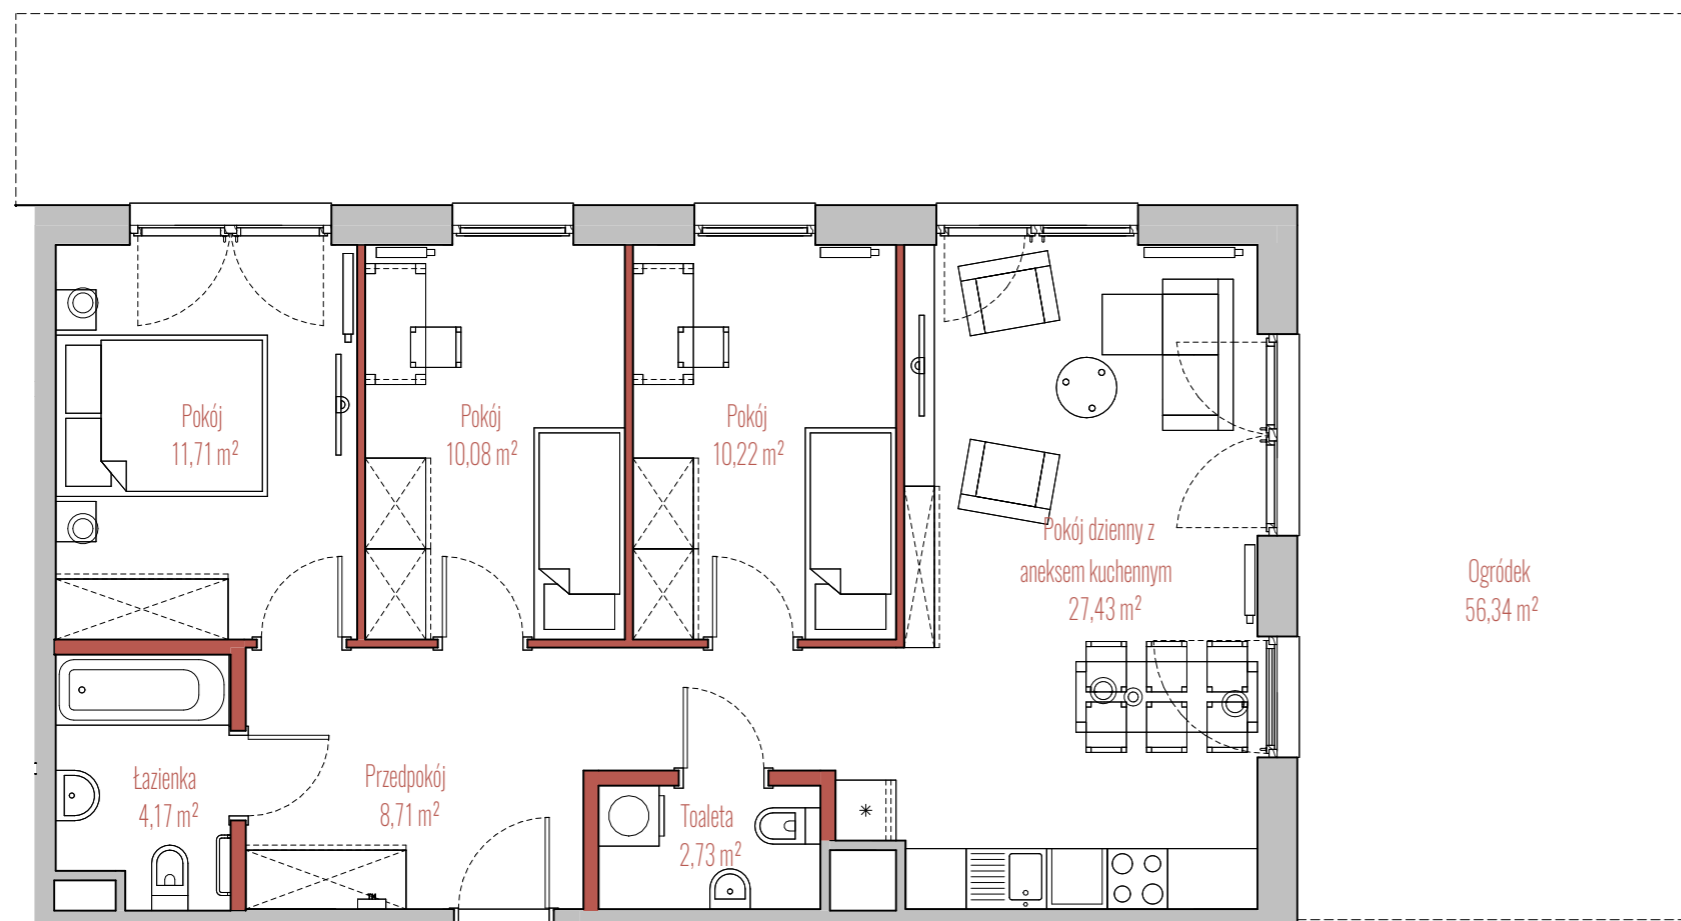

osiedle
JUU

INFORMACJE O LOKALU

Budynek	A
Klatka	1
Piętro	PARTER
Numer lokalu	1

ZESTAWIENIE POWIERZCHNI

Pokój	11,71 m ²
Pokój	10,08 m ²
Pokój	10,22 m ²
Pokój dzienny z aneksem kuchennym	27,43 m ²
Przedpokój	8,71 m ²
Toaleta	2,73 m ²
Łazienka	4,17 m ²
Powierzchnia użytkowa:	75,05 m ²

Ogródek	56,34 m ²
---------	----------------------

- ściany działowe
- schody, ściany nośne i międzylokalowe

BUDYNEK

RZUT

PRZEKRÓJ