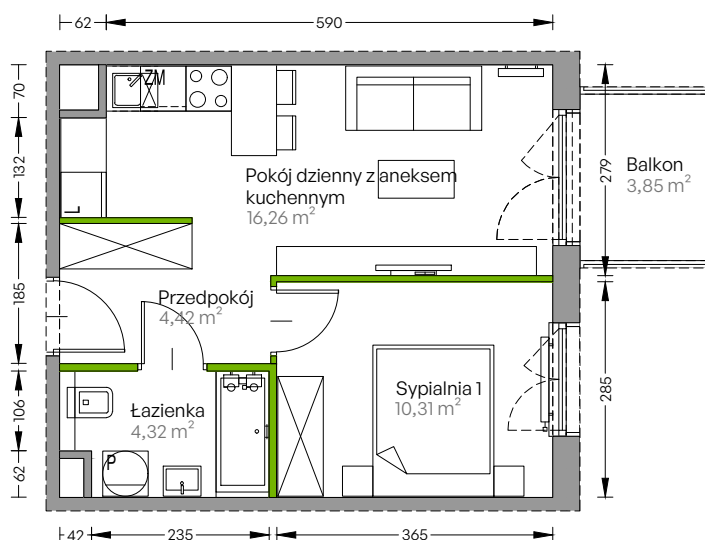

Centralna Vita

nr F.166

Powierzchnia **35,31 m²**

Piętro 4

Aranżacja mieszkania jest przykładowa

Powierzchnia użytkowa

przedpokój	4,42 m ²
pokój dzienny z aneksem kuchennym	16,26 m ²
sypialnia 1	10,31 m ²
łazienka	4,32 m ²
Razem	35,31 m²
+ balkon	3,85 m ²

Rzut kondygnacji Piętro 4

Plan osiedla Budynek F

U nas nigdy nie płacisz za powierzchnię pod ścianami działowymi!

Powierzchnia użytkowa wg PN-ISO 9836:1997