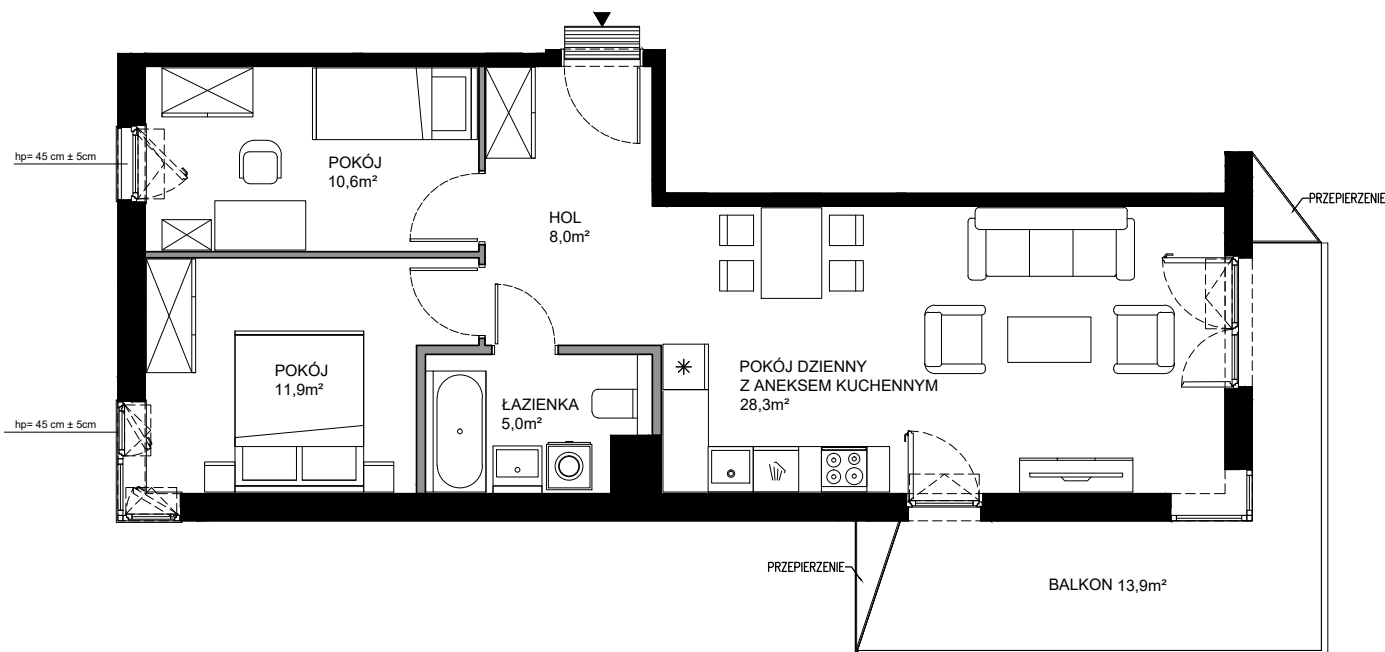

WITA 77

POWIERZCHNIA WEWNĘTRZNA 66,2 m²

POWIERZCHNIA UŻYTKOWA 63,8 m²

HOL 8,0 m²

POKÓJ DZIENNY Z ANEKSEM KUCHENNYM 28,3 m²

ŁAZIENKA 5,0 m²

POKÓJ 11,9 m²

POKÓJ 10,6 m²

POWIERZCHNIA POD ŚCIANKAMI Z MOŻLIWOŚCIĄ WYBURZENIA 1,8 m²

BALKON 13,9 m²

Przedstawione informacje nie stanowią oferty handlowej w rozumieniu art. 66 par. 1 Kodeksu cywilnego

■ ŚCIANY Z MOŻLIWOŚCIĄ WYBURZENIA