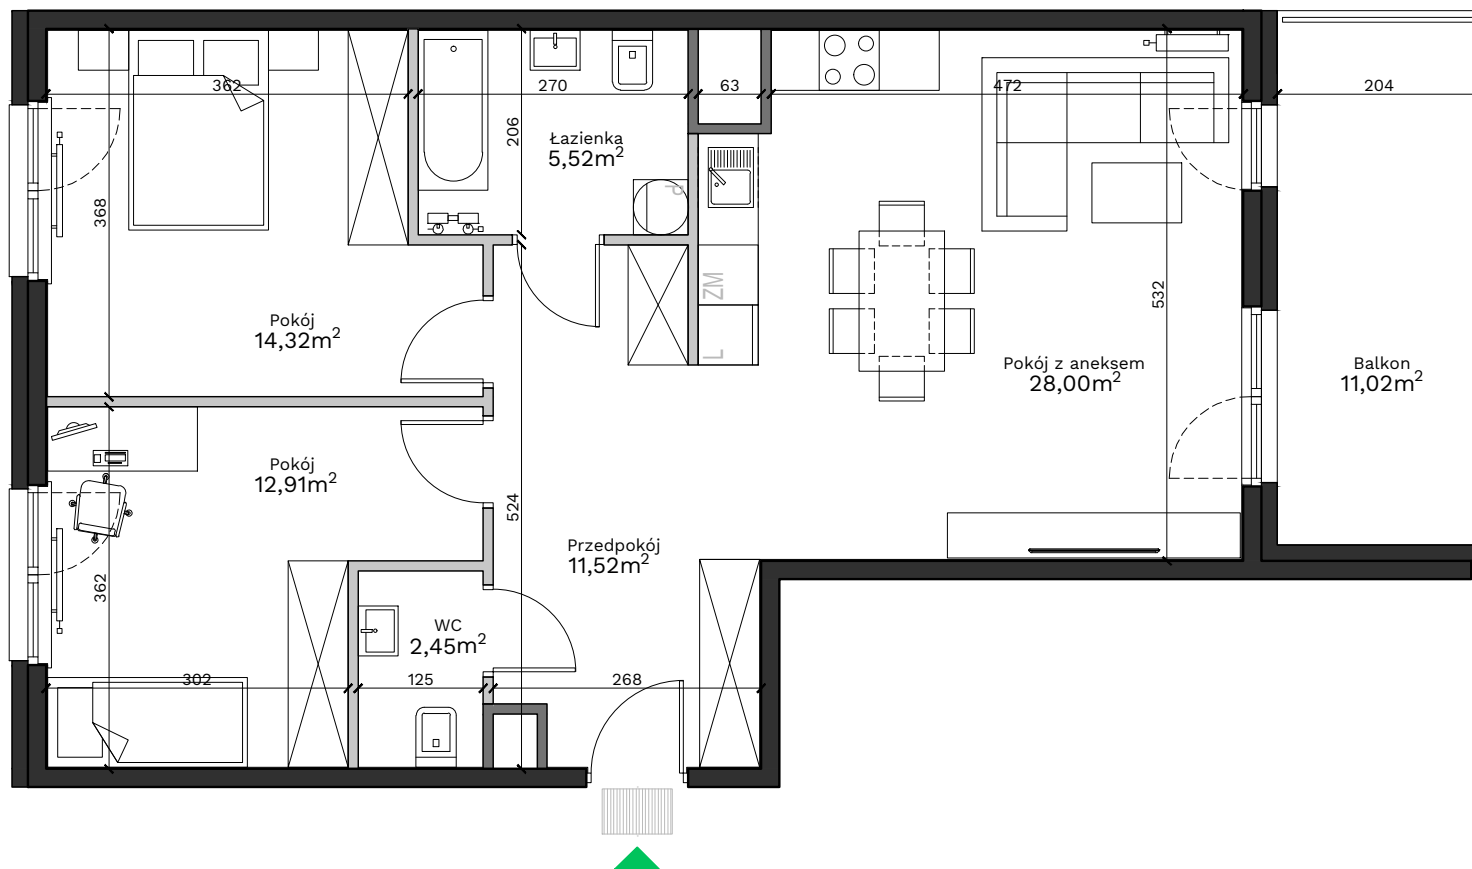

Podedworze 13

Piaski Wielkie

Kraków

Budynek - **A**

Piętro - **11**

Mieszkanie - **34**

Przedpokój	11,52 m ²
Pokój z aneksem	28,00 m ²
Łazienka	5,52 m ²
Pokój	14,32 m ²
Pokój	12,91 m ²
WC	2,45 m ²
Powierzchnia użytkowa	74,72 m²
Balkon	11,02 m ²

Uwagi:

Przy obliczaniu powierzchni uwzględniono normę PN-ISO 9836:2015. Powierzchnia balkonu może ulec zmianie o 5%. Wymiary podano w stanie surowym. Przedstawiona aranżacja jest przykładowa, rysunki w tym zakresie mają charakter informacyjny i nie stanowią oferty w rozumieniu przepisów Kodeksu Cywilnego.