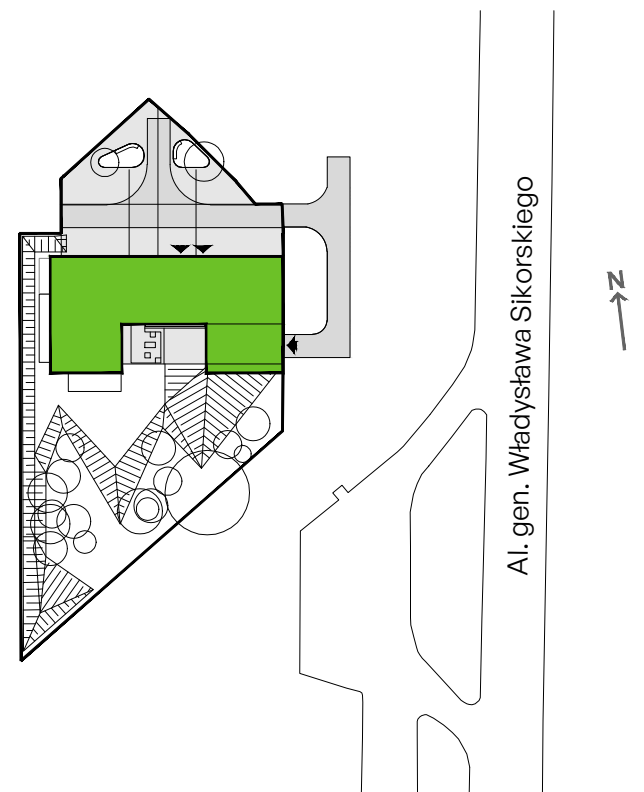

Sikorskiego Vita.

nr 34

Powierzchnia **58.84m²**

Piętro 1

Aranżacja mieszkania jest przykładowa

Powierzchnia **użytkowa**

Rzut kondygnacji 1

Plan osiedla Budynek 1

salon z aneksem	22.10m ²
sypialnia	12.46m ²
sypialnia	9.95m ²
łazienka	5.15m ²
wc	1.38m ²
korytarz	7.80m ²
Razem	58.84m²
+ balkon	16.52m ²

U nas nigdy nie płacisz za powierzchnię pod ścianami działowymi