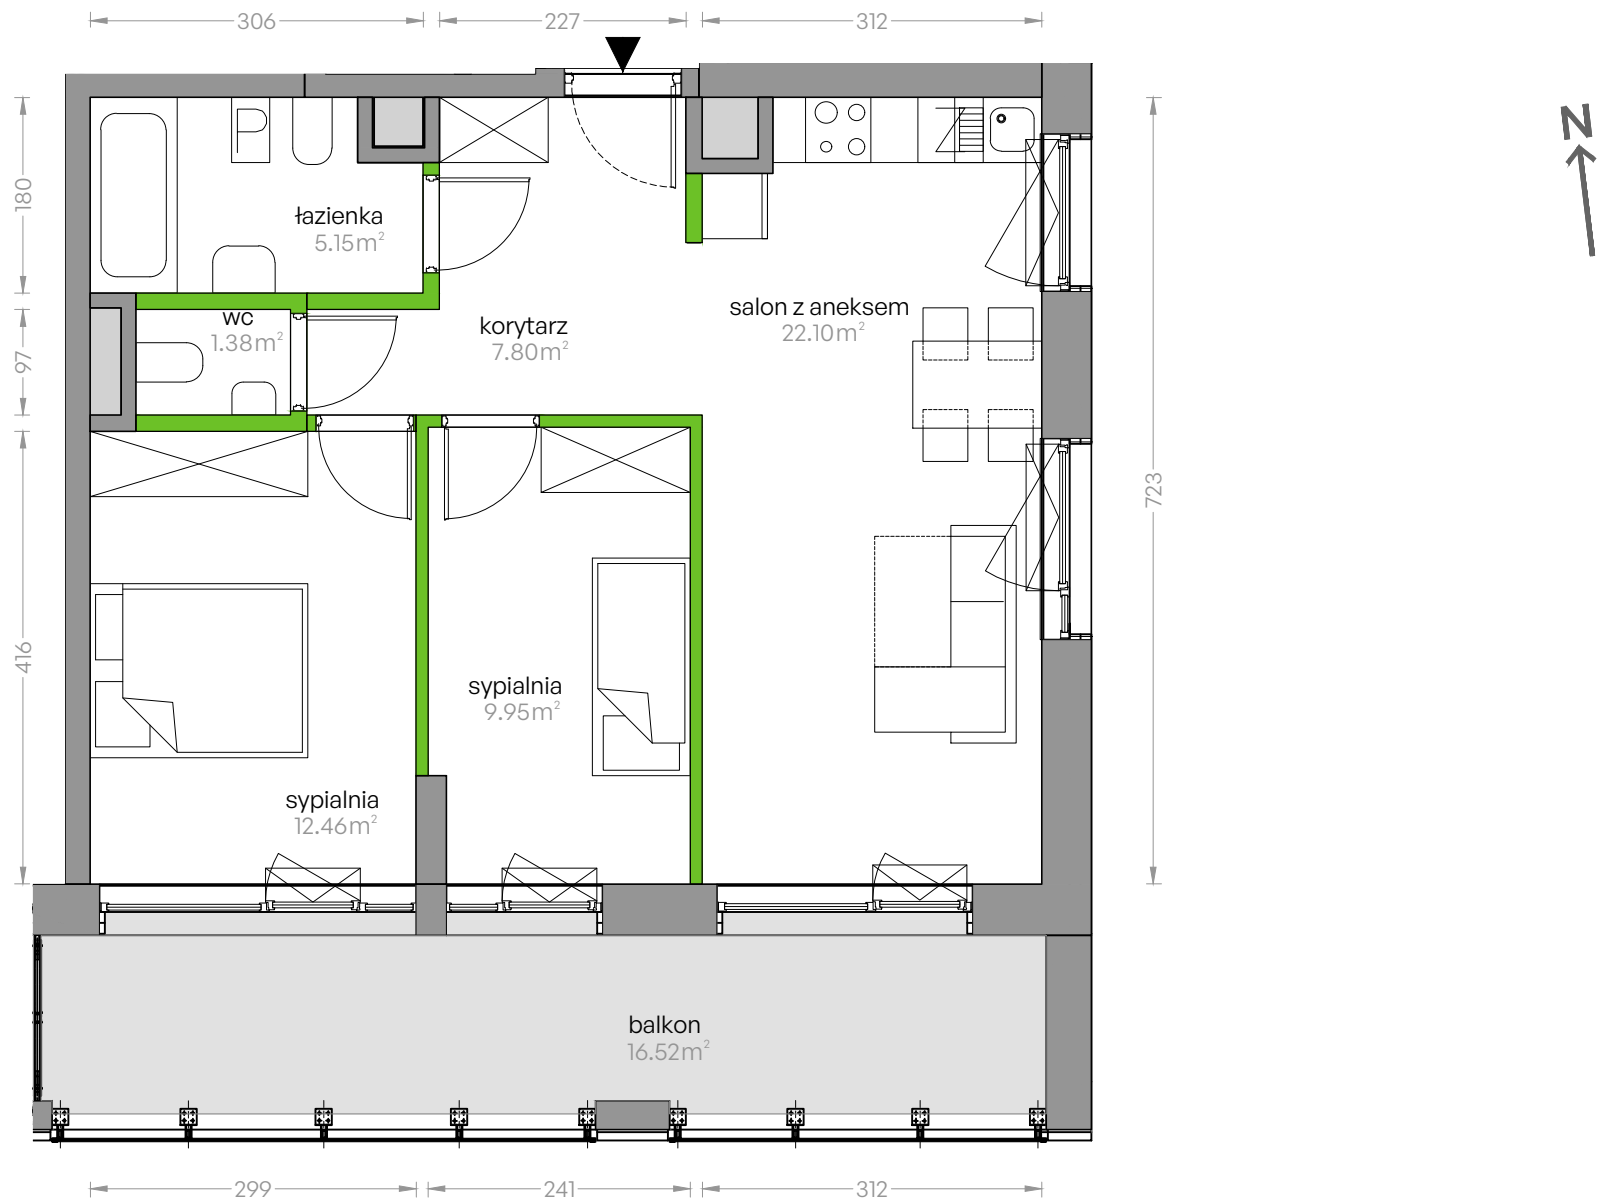

Sikorskiego Vita.

nr 34

Powierzchnia **58.84m²**

Piętro 1

Aranżacja mieszkania jest przykładowa

Powierzchnia **użytkowa**

Rzut kondygnacji 1

Plan osiedla Budynek 1

salon z aneksem	22.10m ²
sypialnia	12.46m ²
sypialnia	9.95m ²
łazienka	5.15m ²
wc	1.38m ²
korytarz	7.80m ²
Razem	58.84m²
+ balkon	16.52m ²

U nas nigdy nie płacisz za powierzchnię pod ścianami działowymi