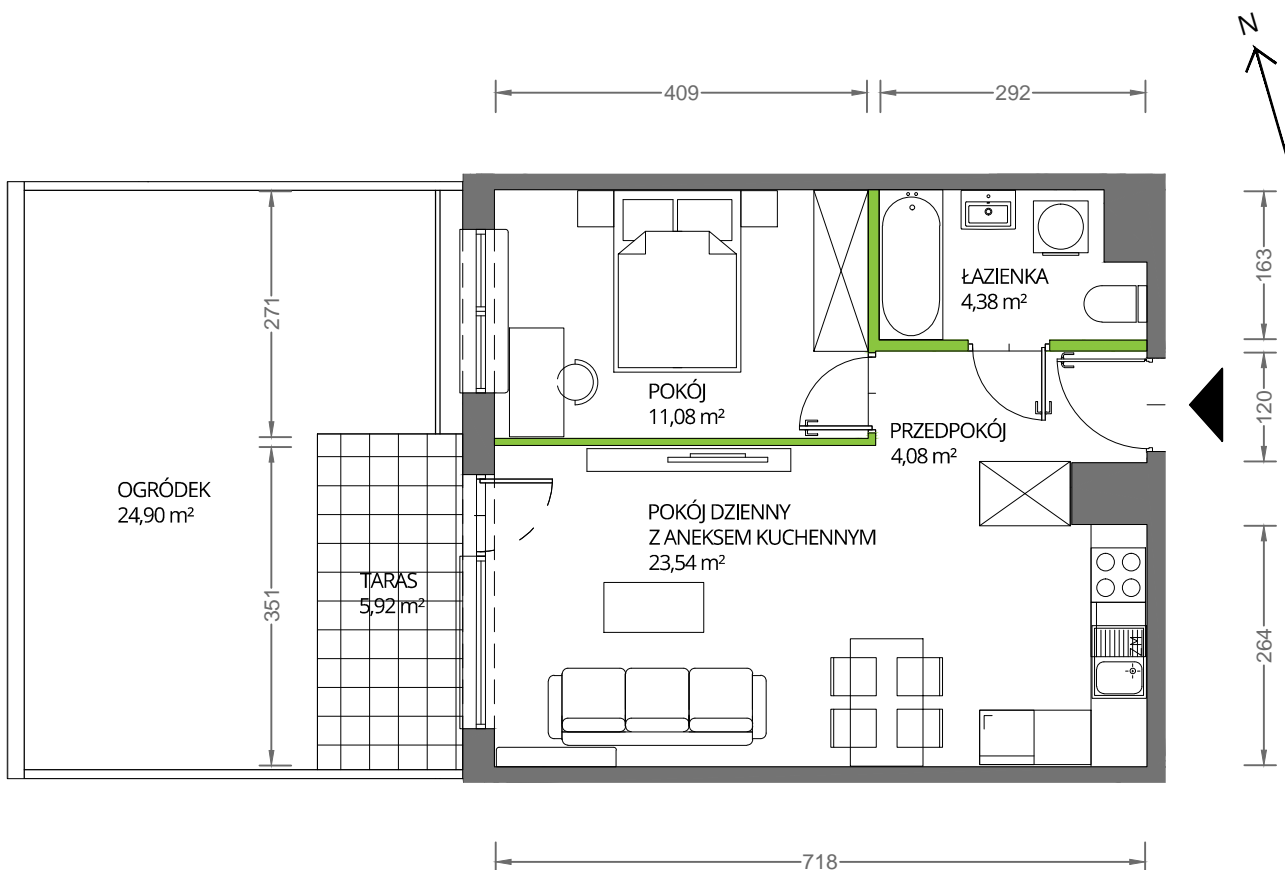

Krakowska Vita

nr 181

Powierzchnia **43,08 m²**

Piętro **0**

Aranżacja mieszkania jest przykładowa

Powierzchnia **użytkowa**

Rzut kondygnacji **Piętro 0**

Plan osiedla

pokój dzienny z aneksem kuchennym	23,54 m ²
pokój	11,08 m ²
łazienka	4,38 m ²
przedpokój	4,08 m ²
Razem	43,08 m²
+ taras	5,92 m ²
+ ogródek	24,90 m ²

U nas nigdy nie płacisz za powierzchnię pod ścianami działowymi