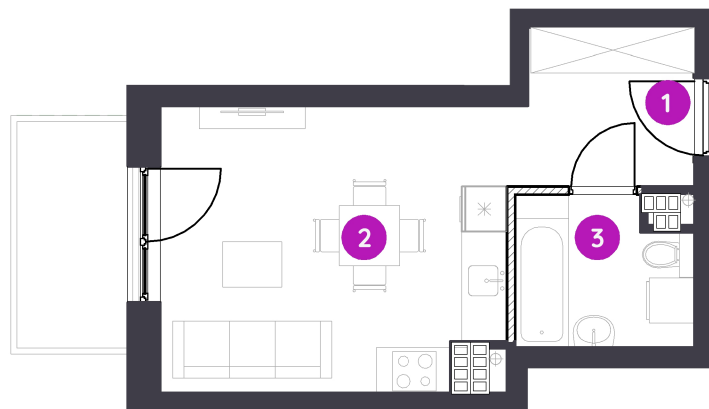

Murapol Osiedle Faktoria

Łódź | al. 1 Maja

mieszkanie	1.A.4.07
piętro	4
budynek	1

1. Przedpokój	1,64 m ²
2. Salon/ Aneks kuchenne	20,17 m ²
3. Łazienka	4,43 m ²

metraż	26,24 m²
balkon	4,50 m ²

0 1 2 5 m

Podziałka podana z tolerancją +/- 5%

Aranżacja mieszkania ma charakter podglądowy