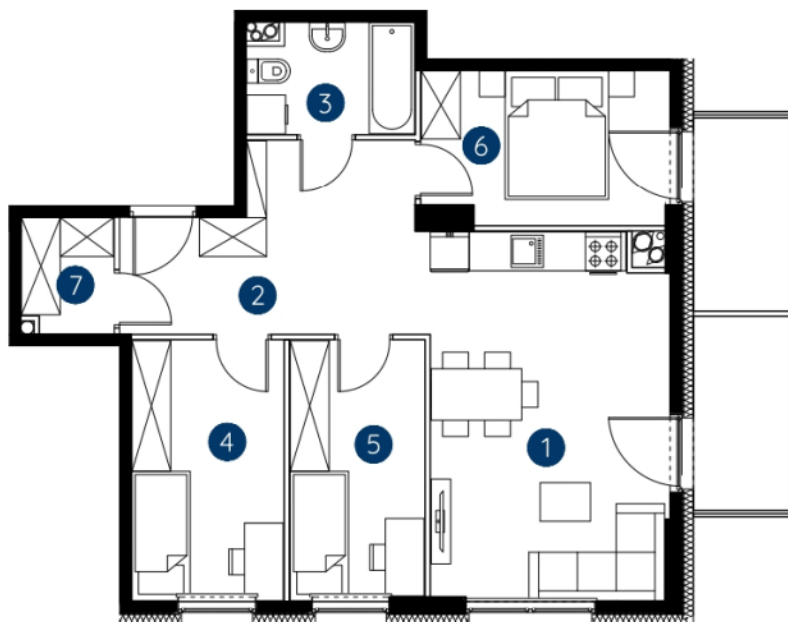

lokal 1.B.3.08

65,33 m²

piętro 3

budynek 1

**Murapol
Rivo**

Bydgoszcz, ul. Dworcowa

1. salon z aneksem kuchennym	20,81 m ²
2. hol wejściowy	11,27 m ²
3. łazienka	4,24 m ²
4. sypialnia	9,40 m ²
5. sypialnia	8,27 m ²
6. sypialnia	8,88 m ²
7. garderoba	2,46 m ²
metraż	65,33 m²

Schemat kondygnacji

0 1 2 5m

Podziałka podana z tolerancją +/- 5%