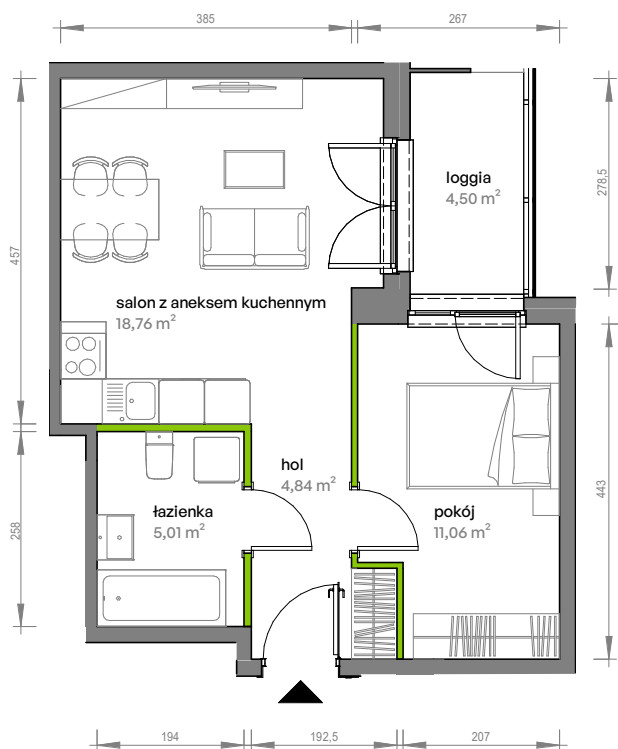

Unii Lubelskiej Vita.

nr A.04.055

Powierzchnia **39,67 m²**

Piętro 4

Aranżacja mieszkania jest przykładowa

Powierzchnia użytkowa

hol	4,84 m ²
pokój	11,06 m ²
salon z aneksem kuchennym	18,76 m ²
łazienka	5,01 m ²
Razem	39,67 m²
+ loggia	4,50 m ²

Rzut kondygnacji Piętro 4

Plan osiedla

U nas nigdy nie płacisz za powierzchnię pod ścianami działowymi