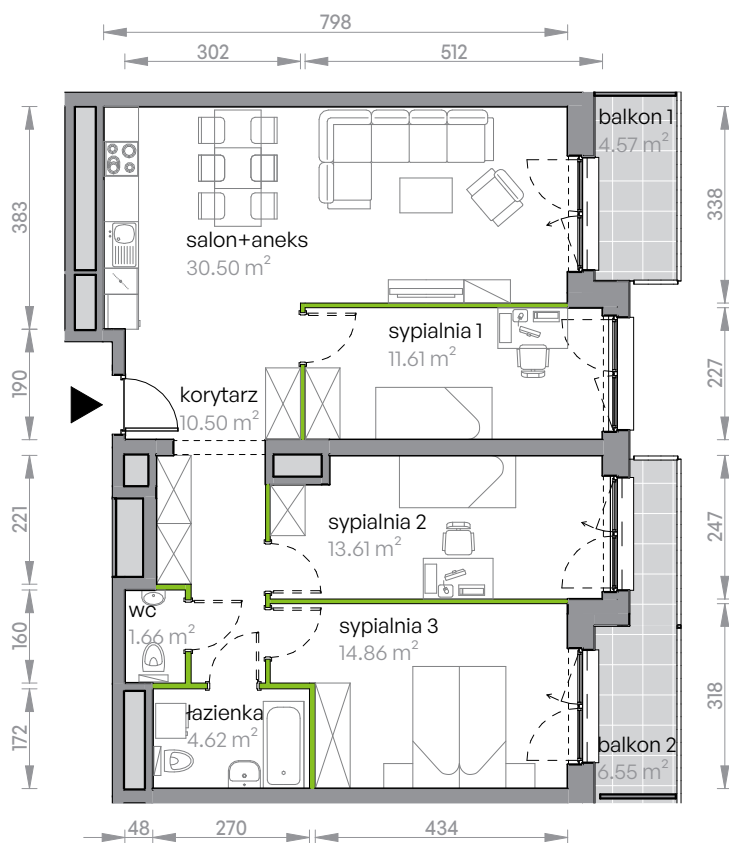

Legnicka Vita

L2/6/51

Powierzchnia **87.36 m²**

Piętro **6**

Aranżacja mieszkania jest przykładowa

Powierzchnia użytkowa

korytarz	10.50 m ²
salon+aneks	30.50 m ²
sypialnia 1	11.61 m ²
sypialnia 2	13.61 m ²
sypialnia 3	14.86 m ²
wc	1.66 m ²
łazienka	4.62 m ²
Razem	87.36 m²
+ balkon 1	4.57 m ²
+ balkon 2	6.55 m ²

U nas nigdy nie płacisz za powierzchnię pod ścianami działowymi

Rzut kondygnacji Piętro 6

Plan osiedla Budynek L2