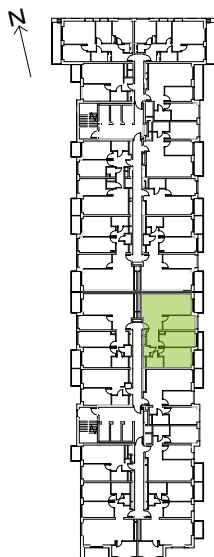

Legnicka Vita

L2/6/51

Powierzchnia **87.36 m²**

Piętro **6**

Aranżacja mieszkania jest przykładowa

Powierzchnia użytkowa

korytarz	10.50 m ²
salon+aneks	30.50 m ²
sypialnia 1	11.61 m ²
sypialnia 2	13.61 m ²
sypialnia 3	14.86 m ²
wc	1.66 m ²
łazienka	4.62 m ²
Razem	87.36 m²
+ balkon 1	4.57 m ²
+ balkon 2	6.55 m ²

U nas nigdy nie płacisz za powierzchnię pod ścianami działowymi

Rzut kondygnacji Piętro 6

Plan osiedla Budynek L2