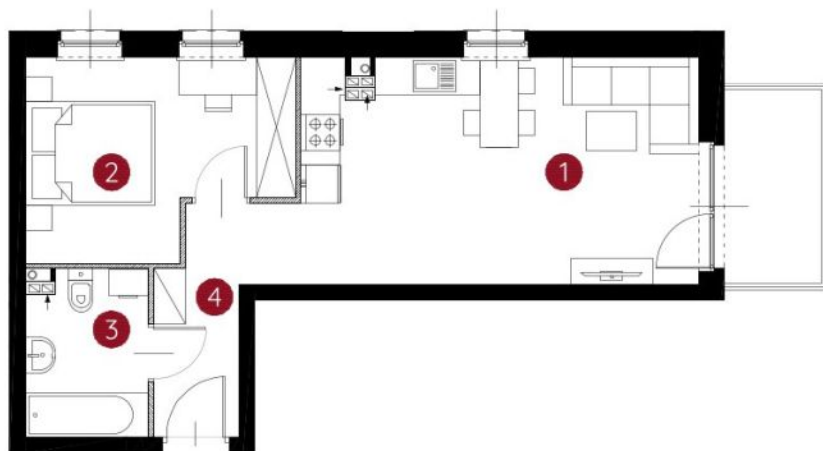

lokal 3.B.1.13

42,35 m²

piętro 1

budynek 3

Murapol Helio

Toruń, ul. Heweliusza

0 1 2 5m

Podziałka podana z tolerancją +/- 5%

1. salon z aneksem kuchennym	23,04 m ²
2. sypialnia	11,31 m ²
3. łazienka	4,66 m ²
4. przedpokój	3,34 m ²
metraż	42,35 m²

Schemat kondygnacji