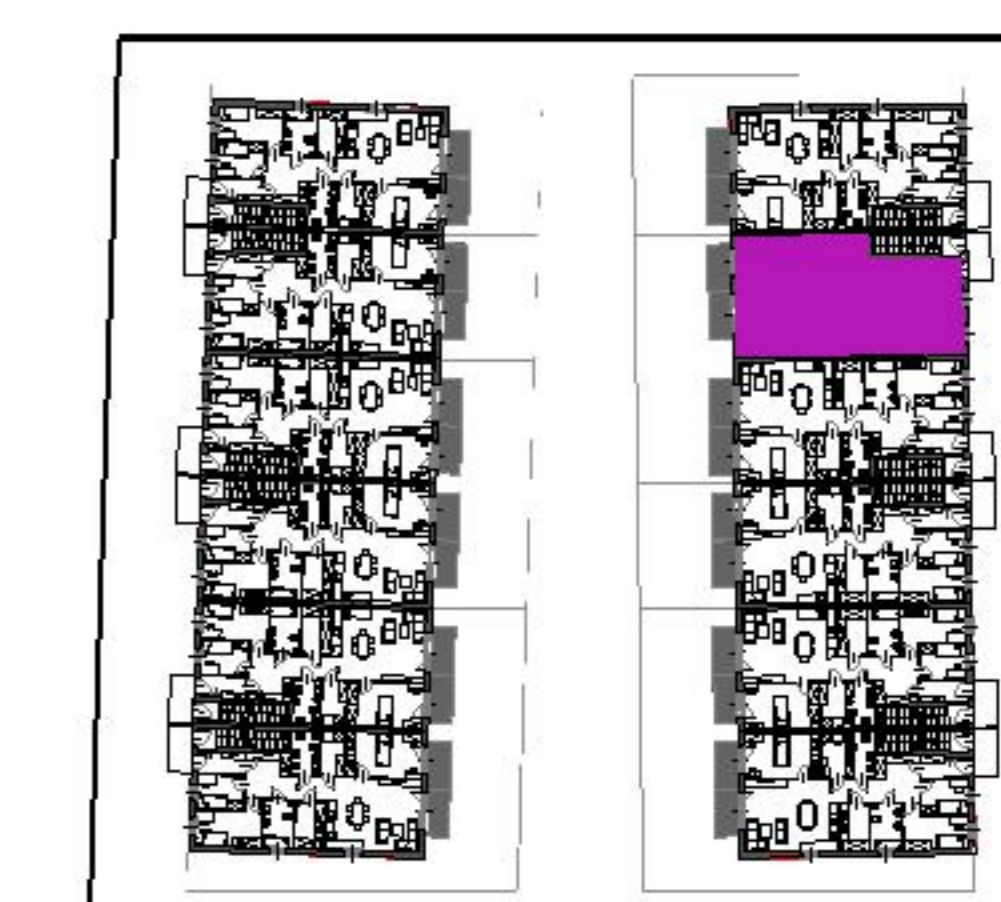

# Murapol Osiedle Ferrovia

Wrocław | ul. Konduktorska

mieszkanie **1-12.A.0.2**

piętro **0**

budynek **2**

1. salon z aneksem kuch.	<b>27,11 m<sup>2</sup></b>
2. sypialnia	<b>13,24 m<sup>2</sup></b>
3. pralnia	<b>4,15 m<sup>2</sup></b>
4. pomieszczenie techniczne	<b>4,55 m<sup>2</sup></b>
5. przedpokój	<b>11,69 m<sup>2</sup></b>
6. wiatrołap	<b>4,03 m<sup>2</sup></b>
7. sypialnia	<b>6,62 m<sup>2</sup></b>
8. sypialnia	<b>9,85 m<sup>2</sup></b>
9. łazienka	<b>5,72 m<sup>2</sup></b>
10. garderoba	<b>5,17 m<sup>2</sup></b>

**metraż** **92,13 m<sup>2</sup>**

taras **9 m<sup>2</sup>**

ogródek **30,93 m<sup>2</sup>**

0 1 2 5m

Podziałka podana z tolerancją +/- 5%

Aranżacja mieszkania ma charakter poglądowy.