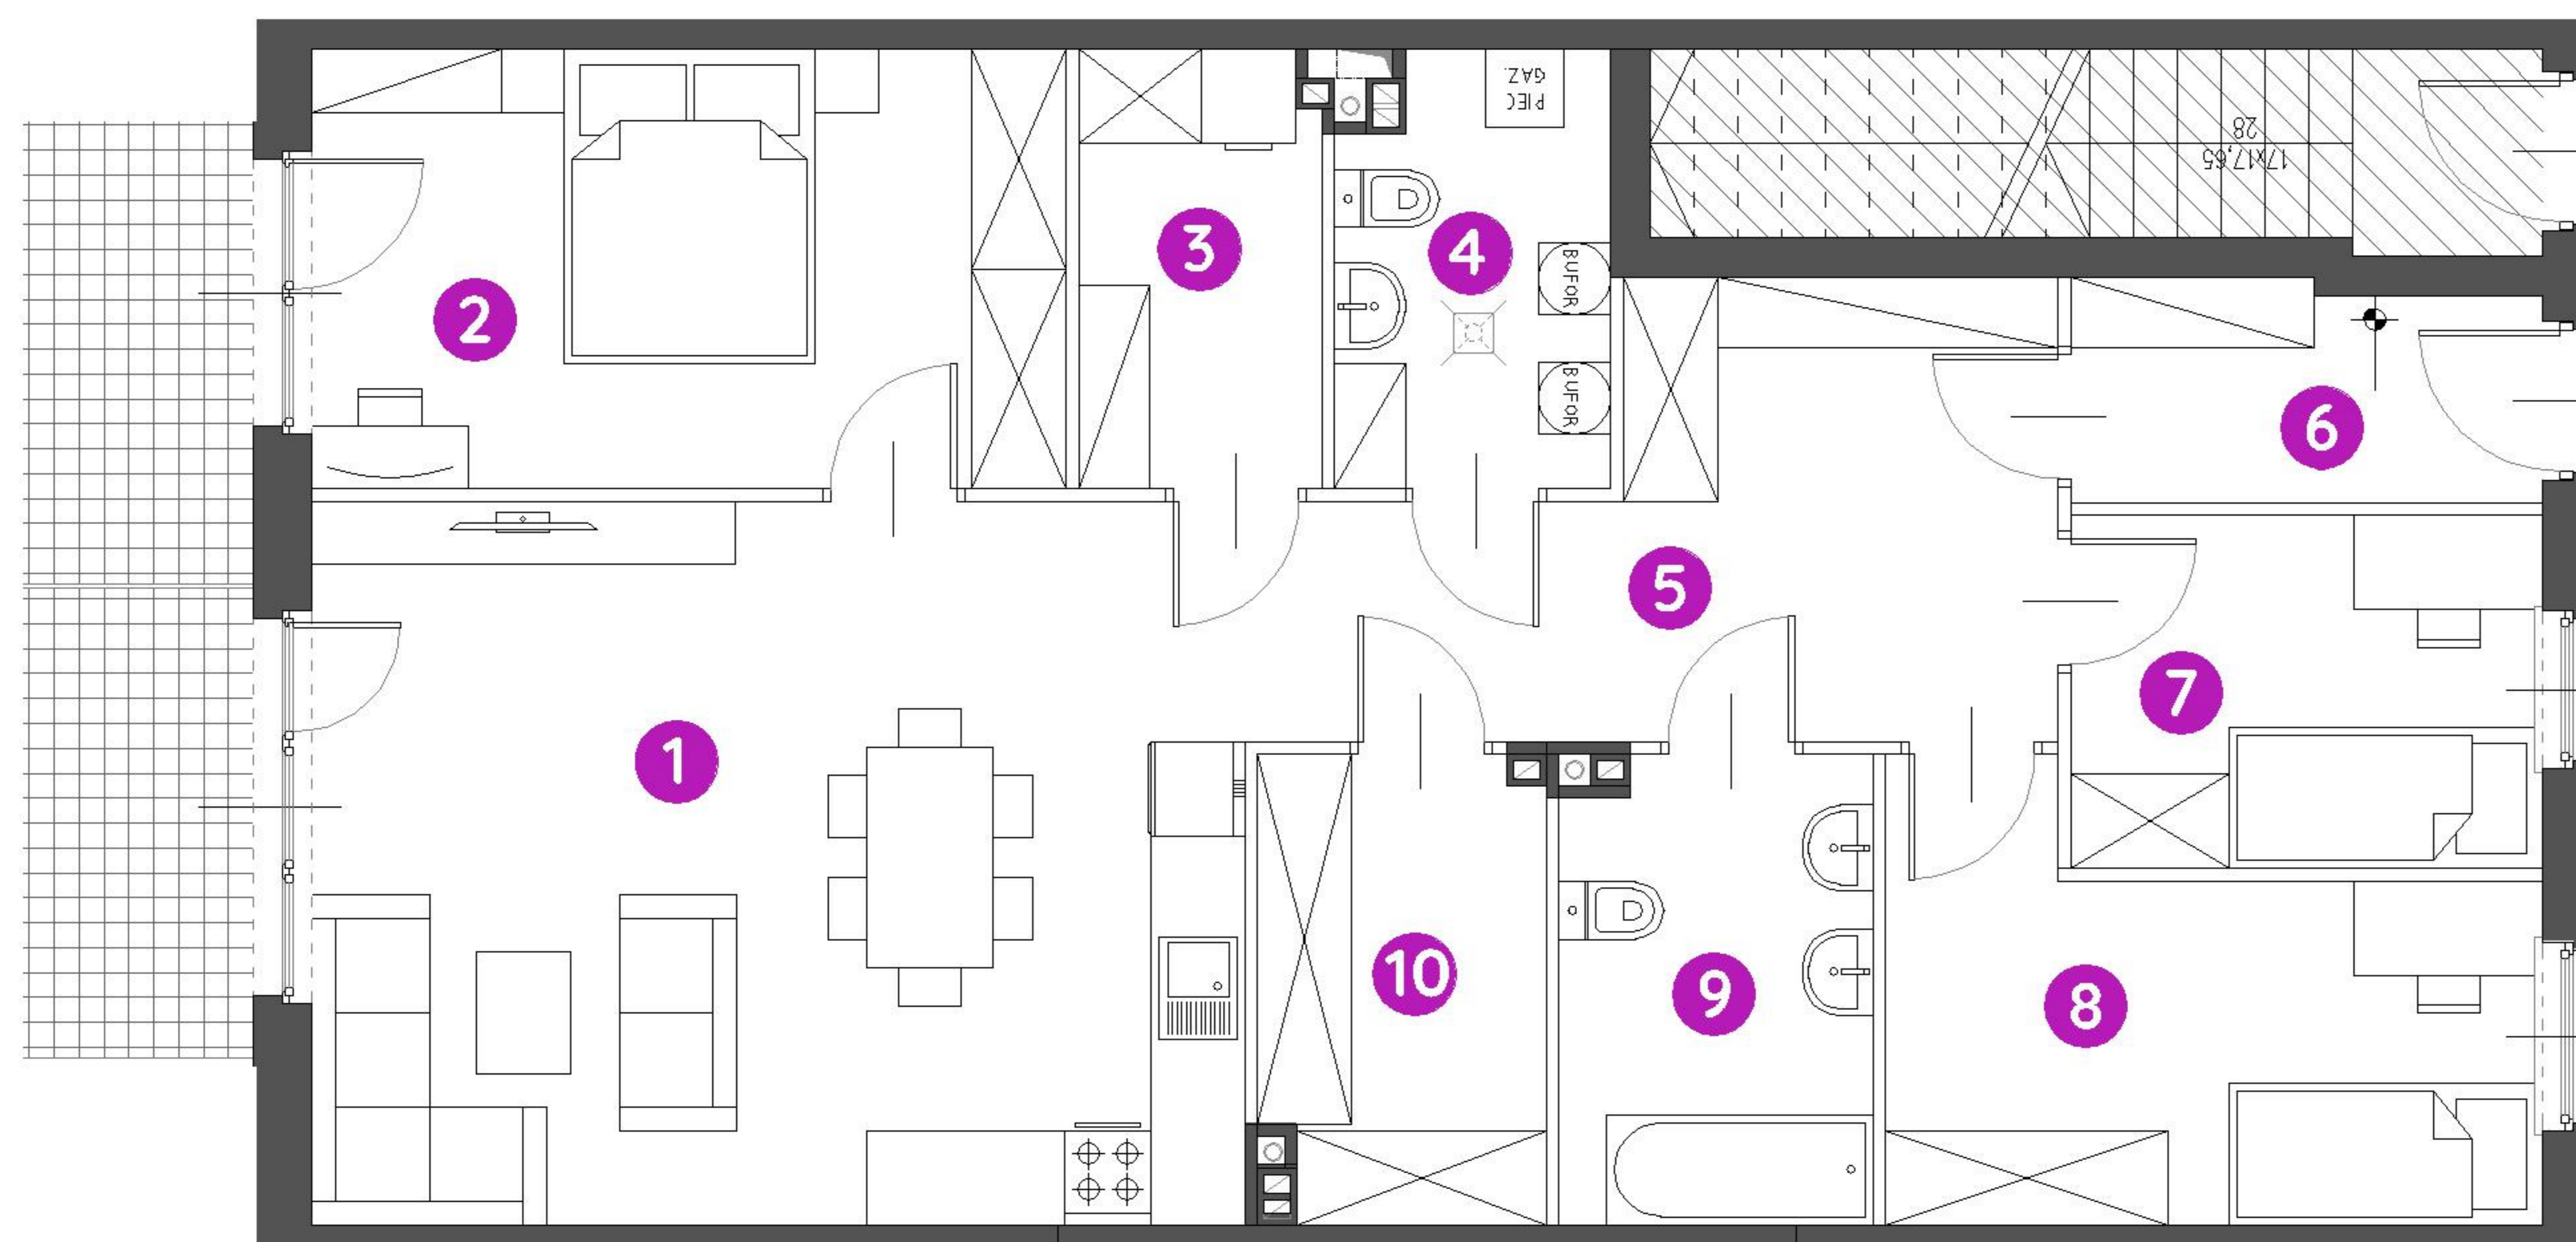

# Murapol Osiedle Ferrovia

Wrocław | ul. Konduktorska

mieszkanie **1-12.A.0.2**

piętro **0**

budynek **2**

1. salon z aneksem kuch.	<b>27,11 m<sup>2</sup></b>
2. sypialnia	<b>13,24 m<sup>2</sup></b>
3. pralnia	<b>4,15 m<sup>2</sup></b>
4. pomieszczenie techniczne	<b>4,55 m<sup>2</sup></b>
5. przedpokój	<b>11,69 m<sup>2</sup></b>
6. wiatrołap	<b>4,03 m<sup>2</sup></b>
7. sypialnia	<b>6,62 m<sup>2</sup></b>
8. sypialnia	<b>9,85 m<sup>2</sup></b>
9. łazienka	<b>5,72 m<sup>2</sup></b>
10. garderoba	<b>5,17 m<sup>2</sup></b>

**metraż** **92,13 m<sup>2</sup>**

taras **9 m<sup>2</sup>**

ogródek **30,93 m<sup>2</sup>**

0 1 2 5m

Podziałka podana z tolerancją +/- 5%

Aranżacja mieszkania ma charakter poglądowy.