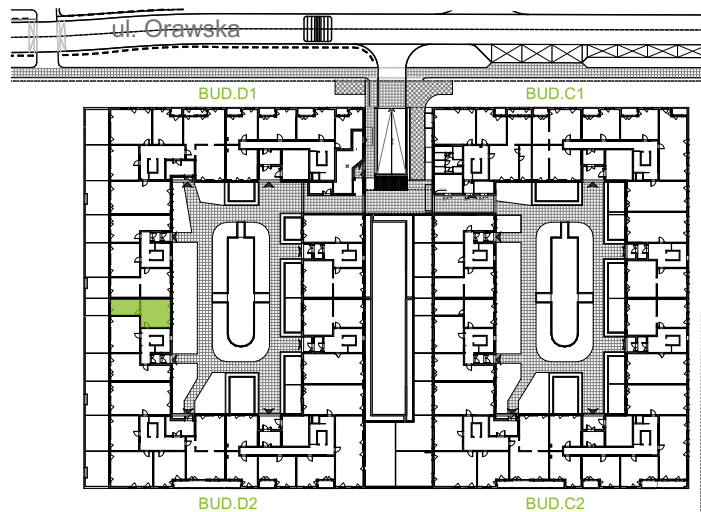

Orawska Vita.

nr D2/H/03

Powierzchnia **48,41 m²**

Piętro **0**

Aranżacja mieszkania jest przykładowa.

Powierzchnia użytkowa

Komunikacja	6,66 m ²
Kuchnia	9,22 m ²
Łazienka	4,55 m ²
Salon	17,44 m ²
Sypialnia	10,54 m ²
Razem	48,41 m²
+Ogródek	15,98 m ²

Rzut kondygnacji Parter 0

U nas nigdy nie płacisz za powierzchnię pod ścianami działowymi.