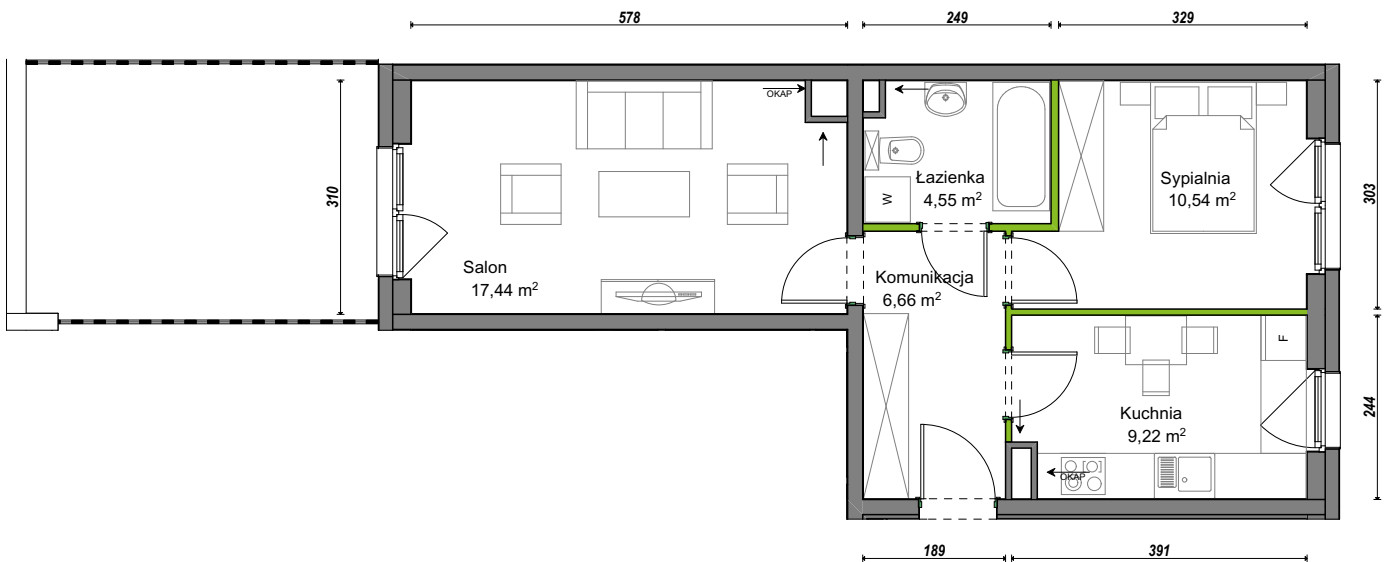

Orawska Vita.

nr D2/H/03

Powierzchnia **48,41 m²**

Piętro **0**

Aranżacja mieszkania jest przykładowa.

Powierzchnia użytkowa

Komunikacja	6,66 m ²
Kuchnia	9,22 m ²
Łazienka	4,55 m ²
Salon	17,44 m ²
Sypialnia	10,54 m ²
Razem	48,41 m²
+Ogródek	15,98 m ²

Rzut kondygnacji Parter 0

U nas nigdy nie płacisz za powierzchnię pod ścianami działowymi.