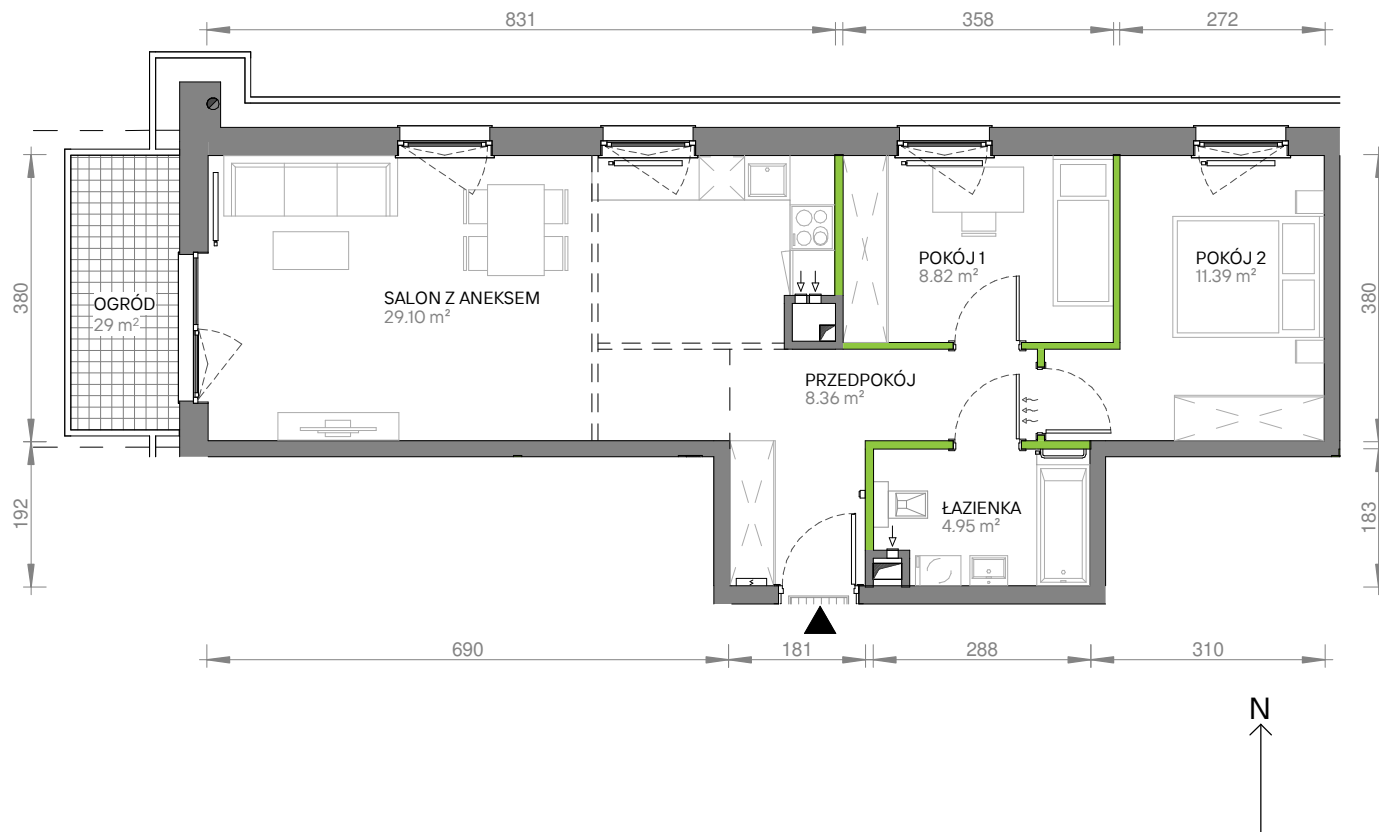

Via Flora.

nr 0/2/8

Powierzchnia **62.62 m²**

Piętro 0

Aranżacja mieszkania jest przykładowa

Powierzchnia **użytkowa**

nie uwzględnia powierzchni pod ścianami działowymi

POKÓJ 1	8.82 m ²
POKÓJ 2	11.39 m ²
PRZEDPOKÓJ	8.36 m ²
SALON Z ANEKSEM	29.10 m ²
ŁAZIENKA	4.95 m ²
PO STRONIE KLIENTA	62.62 m²
+ OGRÓD	29 m ²

W Develii nie płacisz za powierzchnię pod ścianami działowymi

Rzut kondygnacji **piętro 0**

Plan osiedla **Budynek 2**