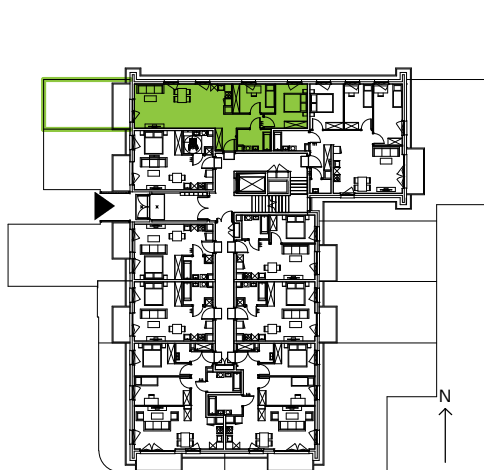

Via Flora.

nr 0/2/8

Powierzchnia **62.62 m²**

Piętro 0

Aranżacja mieszkania jest przykładowa

Powierzchnia **użytkowa**

nie uwzględnia powierzchni pod ścianami działowymi

POKÓJ 1	8.82 m ²
POKÓJ 2	11.39 m ²
PRZEDPOKÓJ	8.36 m ²
SALON Z ANEKSEM	29.10 m ²
ŁAZIENKA	4.95 m ²
PO STRONIE KLIENTA	62.62 m²
+ OGRÓD	29 m ²

W Develii nie płacisz za powierzchnię pod ścianami działowymi

Rzut kondygnacji **piętro 0**

Plan osiedla **Budynek 2**