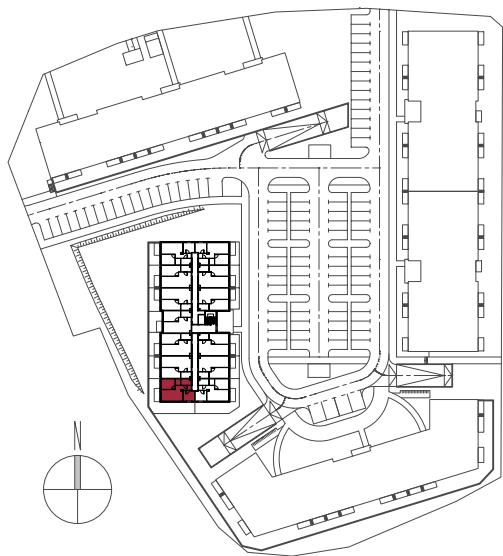

### MIESZKANIE 162 - PIĘTRO IV

Investycja:	Nowe Kowale Plus
Klatka:	1
Numer mieszkania	62
Powierzchnia użytkowa:	45.58 m <sup>2</sup>
Liczba pokoi:	3