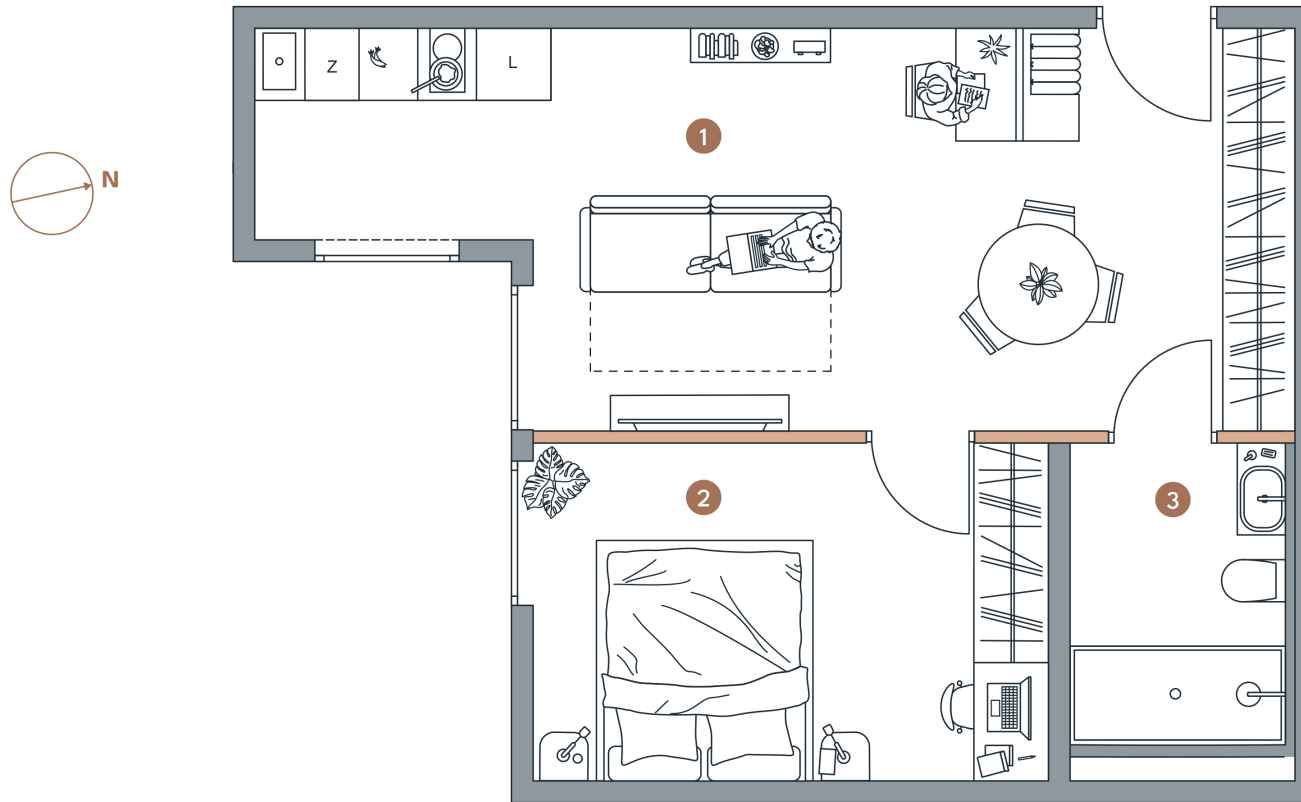

Lokal

Powierzchnia

Piętro

Pokoje

Powierzchnie

1.1

41,48M²

1

2

1 . Pokój z aneks. kuch.	25,06 m ²
2 . Łazienka	4,52 m ²
3 . Pokój	11,90 m ²
SUMA	41,48 m²

LEGENDA

Ściany niedemontowane

Ściany możliwe do demontażu

STAROWIEJSKA 3

sprzedaz@atelicapital.com | +48 324 416 163 | starowiejska3.pl