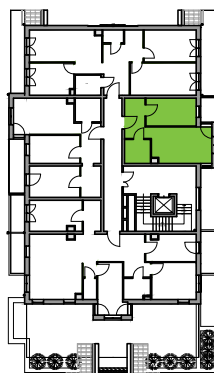

Ujeścisko Vita

nr B/5.4

Powierzchnia **39,60 m²**

Piętro **4**

Aranżacja mieszkania jest przykładowa

Powierzchnia **użytkowa**

Rzut kondygnacji **Piętro 4**

Plan osiedla **Budynek B**

salon z aneksem kuchennym	17,22 m ²
pokój	10,84 m ²
łazienka	4,70 m ²
przedpokój	6,36 m ²
pow. pod ściankami nadającymi się do demontażu	0,48 m ²
Razem	39,60 m²
+balkon	2,71 m ²

 ścianki nadające się do demontażu