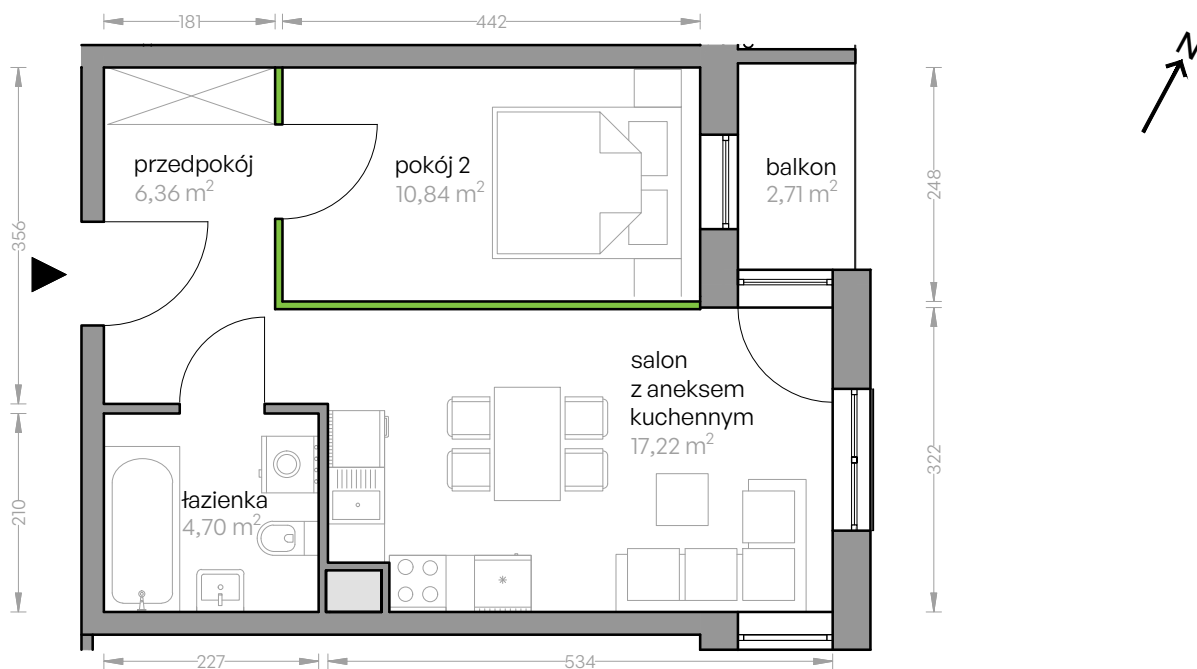

Ujeścisko Vita

nr B/5.4

Powierzchnia **39,60 m²**

Piętro **4**

Aranżacja mieszkania jest przykładowa

Powierzchnia **użytkowa**

Rzut kondygnacji **Piętro 4**

Plan osiedla **Budynek B**

salon z aneksem kuchennym	17,22 m ²
pokój	10,84 m ²
łazienka	4,70 m ²
przedpokój	6,36 m ²
pow. pod ściankami nadającymi się do demontażu	0,48 m ²
Razem	39,60 m²
+balkon	2,71 m ²

 ścianki nadające się do demontażu