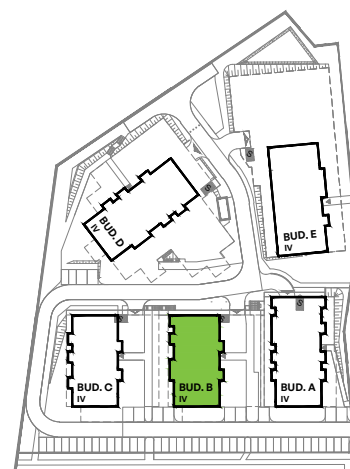

Ujeścisko Vita

nr B/5.4

Powierzchnia **39,60 m²**

Piętro **4**

Aranżacja mieszkania jest przykładowa

Powierzchnia **użytkowa**

Rzut kondygnacji **Piętro 4**

Plan osiedla **Budynek B**

salon z aneksem kuchennym	17,22 m ²
pokój	10,84 m ²
łazienka	4,70 m ²
przedpokój	6,36 m ²
pow. pod ściankami nadającymi się do demontażu	0,48 m ²
Razem	39,60 m²
+balkon	2,71 m ²

 ścianki nadające się do demontażu