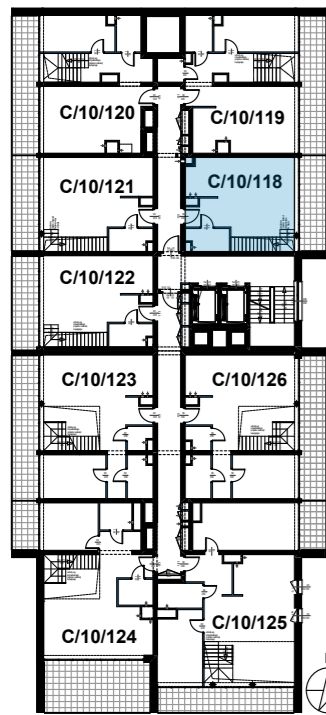

Biuro sprzedaży:

GGW Winogrody sp. z o.o. sp.k.
ul. Hawelańska 9/41
61-625 Poznań

+48 61 852 22 46
+48 600 961 920
biuro@ggwdevelopment.pl

www.hawelanska.pl

— ściana demontowalna
— ściana niedemontowalna

NR KATALOGOWY	LICZBA POKOI	PIĘTRO	POWIERZCHNIA
C/10/118	3	X	93,25 m²