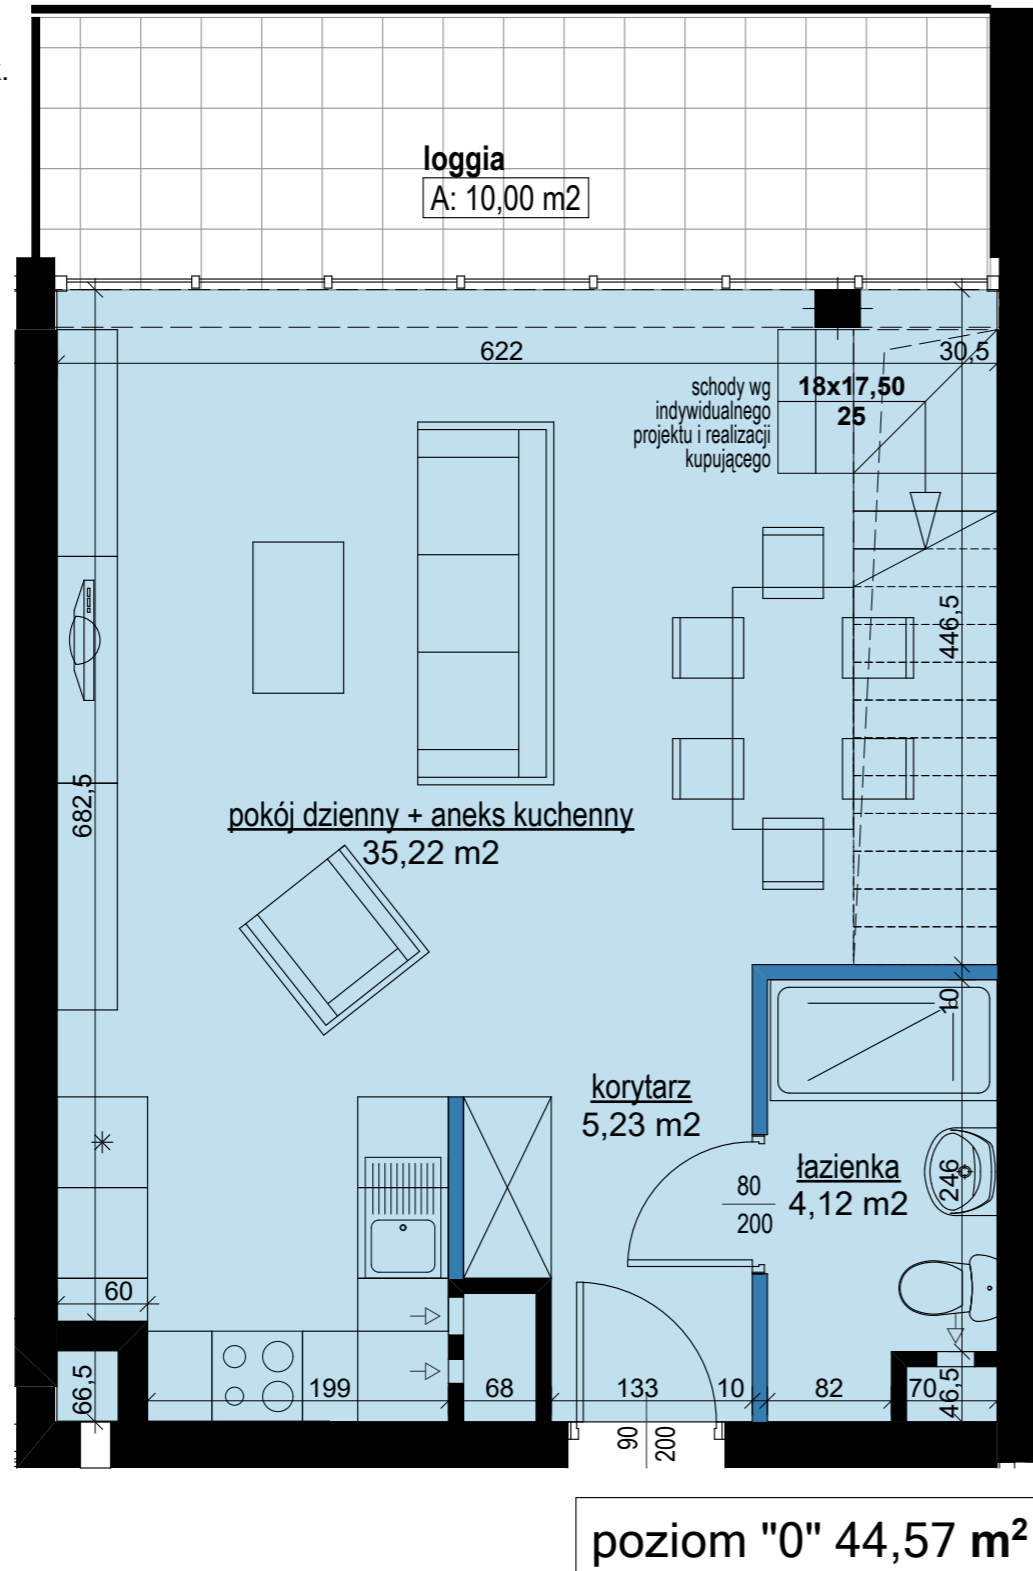

Biuro sprzedaży:

GGW Winogrody sp. z o.o. sp.k.
ul. Hawelańska 9/41
61-625 Poznań

+48 61 852 22 46
+48 600 961 920
biuro@ggwdevelopment.pl

www.hawelanska.pl

— ściana demontowalna
— ściana niedemontowalna

NR KATALOGOWY	LICZBA POKOI	PIĘTRO	POWIERZCHNIA
C/10/118	3	X	93,25 m²