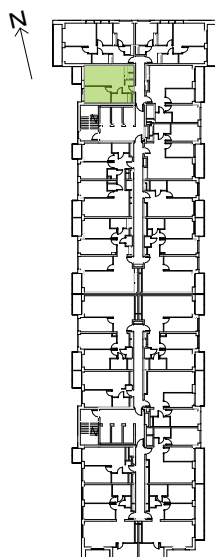

Legnicka Vita.

L1/14/133

Powierzchnia **41.34 m²**

Piętro **14**

Aranżacja mieszkania jest przykładowa

Powierzchnia użytkowa

korytarz	5.79 m ²
salon+aneks	20.35 m ²
sypialnia	11.16 m ²
łazienka	4.04 m ²
Razem	41.34 m ²
+ loggia	3.95 m ²

Rzut kondygnacji Piętro 14

Plan osiedla Budynek L1

U nas nigdy nie płacisz za powierzchnię pod ścianami działowymi