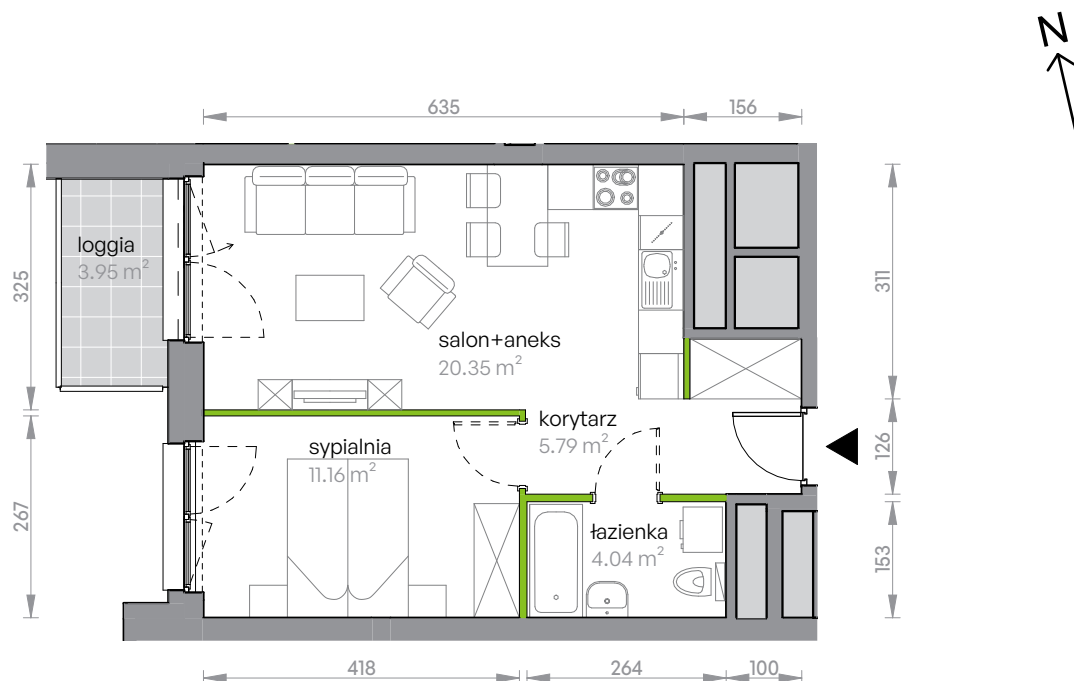

Legnicka Vita.

L1/14/133

Powierzchnia **41.34 m²**

Piętro **14**

Aranżacja mieszkania jest przykładowa

Powierzchnia użytkowa

korytarz	5.79 m ²
salon+aneks	20.35 m ²
sypialnia	11.16 m ²
łazienka	4.04 m ²
Razem	41.34 m ²
+ loggia	3.95 m ²

Rzut kondygnacji Piętro 14

Plan osiedla Budynek L1

U nas nigdy nie płacisz za powierzchnię pod ścianami działowymi