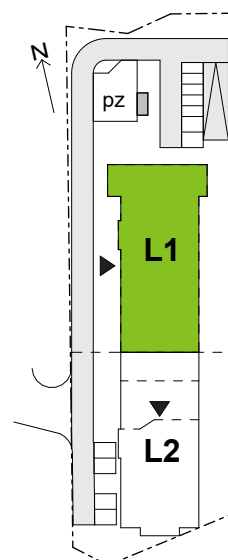

Legnicka Vita.

L1/14/133

Powierzchnia **41.34 m²**

Piętro **14**

Aranżacja mieszkania jest przykładowa

Powierzchnia użytkowa

korytarz	5.79 m ²
salon+aneks	20.35 m ²
sypialnia	11.16 m ²
łazienka	4.04 m ²
Razem	41.34 m ²
+ loggia	3.95 m ²

Rzut kondygnacji Piętro 14

Plan osiedla Budynek L1

U nas nigdy nie płacisz za powierzchnię pod ścianami działowymi