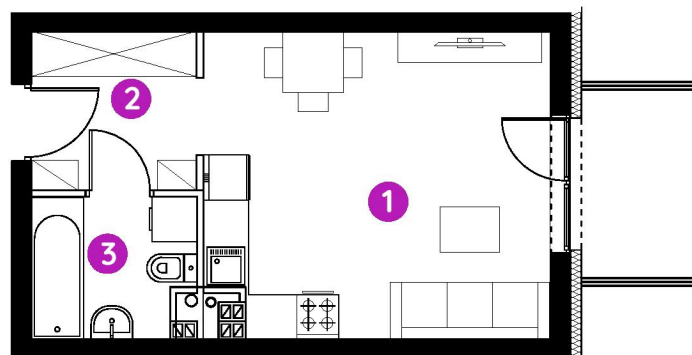

Murapol Aviator

Toruń | ul. Grudziądzka 115

lokal **1.A.1.04**

piętro 1

budynek 1

1. salon z aneksem kuch. **18,18 m²**

2. hol **4,62 m²**

3. łazienka **3,82 m²**

metraż **26,62 m²**

balkon **3,75 m²**

0 1 2 5m

Podziałka podana z tolerancją +/- 5%

Aranżacja mieszkania ma charakter poglądowy.

Biuro Sprzedaży: Toruń, ul. Grudziądzka 115 - T: (56) 647 15 49, M: torun@murapol.pl. Centrala: Bielsko-Biała, ul. Dworkowa 4, T: 33 819 33 33, M: sekretariat@murapol.pl, murapol.pl

UWAGA: Powierzchnia liczona wg PN-ISO 9836; 2022. Na etapie projektu wykonawczego i realizacji obiektu mogą wystąpić korekty w powierzchni lokali i układzie ścian, powierzchnia liczona w stanie wykończonym. Do obliczeń przyjęto 1,5 cm tynku.