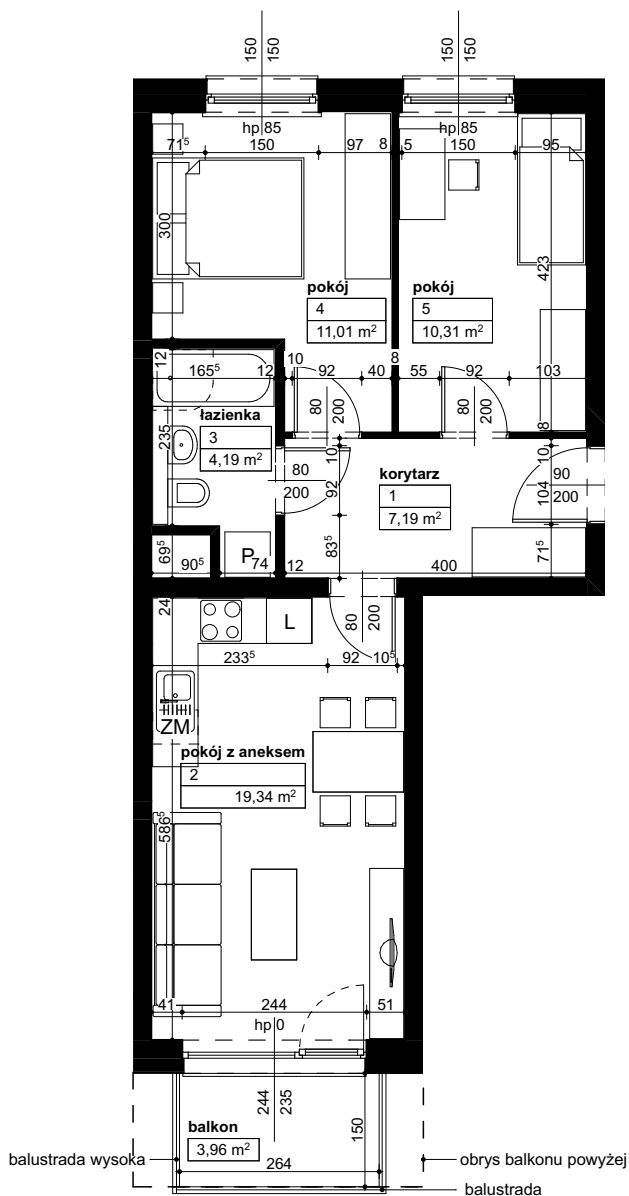

Lokalizacja osiedla

Położenie budynku

Skala 1:4000

Położenie mieszkania

Skala 1:2200

MAJTA

WOŁKOWYSKA

BUDYNEK MIESZKALNY  
WIELORODZINNY  
UL. WOŁKOWYSKA  
W POZNANIU

SKALA 1:100

Wymiary podano w świetle ścian surowych, powierzchnie podano w świetle ścian otynkowanych.

OPIS MIESZKANIA:

Numer:

C/3/3/12

Powierzchnia:

52,04 m<sup>2</sup>

Kondygnacja:

Piętro +3

Struktura:

3 pokoje z aneksem kuchennym

Cena brutto:

Cena brutto/m<sup>2</sup>:

Niniejsza karta ma charakter poglądowy i nie stanowi oferty handlowej w rozumieniu art. 66 §1 Kodeksu Cywilnego oraz innych właściwych przepisów prawnych