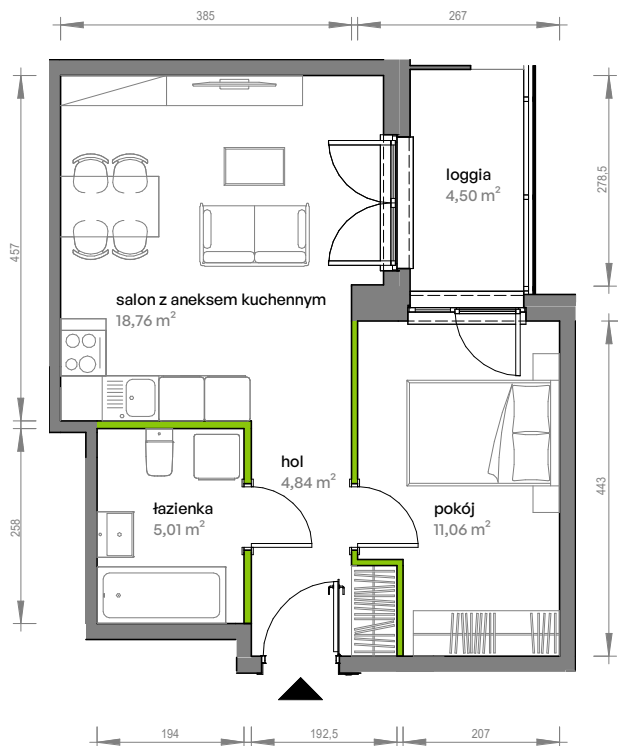

Unii Lubelskiej Vita.

nr A.03.042

Powierzchnia **39,67 m²**

Piętro 3

Aranżacja mieszkania jest przykładowa

Powierzchnia użytkowa

hol	4,84 m ²
pokój	11,06 m ²
salon z aneksem kuchennym	18,76 m ²
łazienka	5,01 m ²
Razem	39,67 m²
+ loggia	4,50 m ²

Rzut kondygnacji Piętro 3

Plan osiedla

U nas nigdy nie płacisz za powierzchnię pod ścianami działowymi