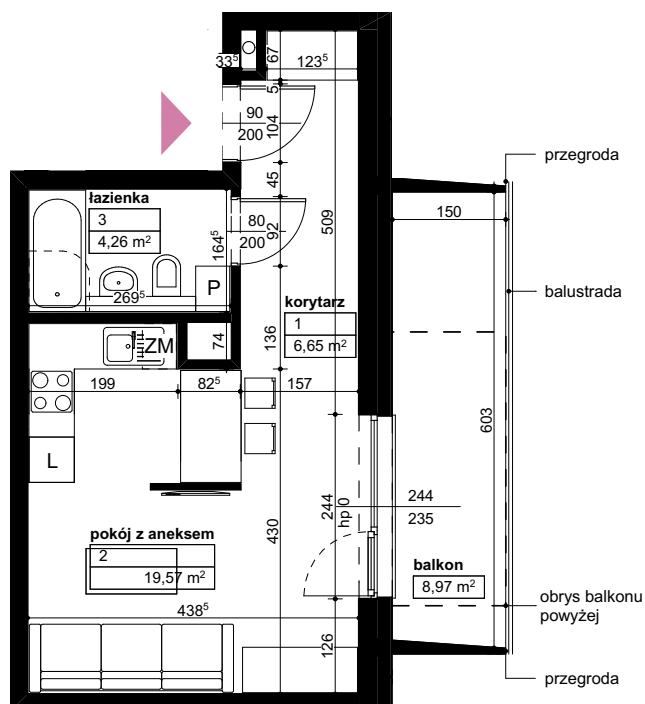

SKALA 1:100

Wymiary podano w świetle ścian surowych, powierzchnie podano w świetle ścian otynkowanych.

OPIS MIESZKANIA:

Numer: **C/1/4/18**
Powierzchnia: **30,48m²**
Kondygnacja: **Piętro +4**
Struktura: **1 pokój z aneksem kuchennym**
Cena brutto:
Cena brutto/m²:

Niniejsza karta ma charakter poglądowy i nie stanowi oferty handlowej w rozumieniu art. 66 §1 Kodeksu Cywilnego oraz innych właściwych przepisów prawnych

INWESTYCJE S.A.

60-829 Poznań
ul. Roosevelta 18
tel. 61 845 11 83
www.uwi.com.pl