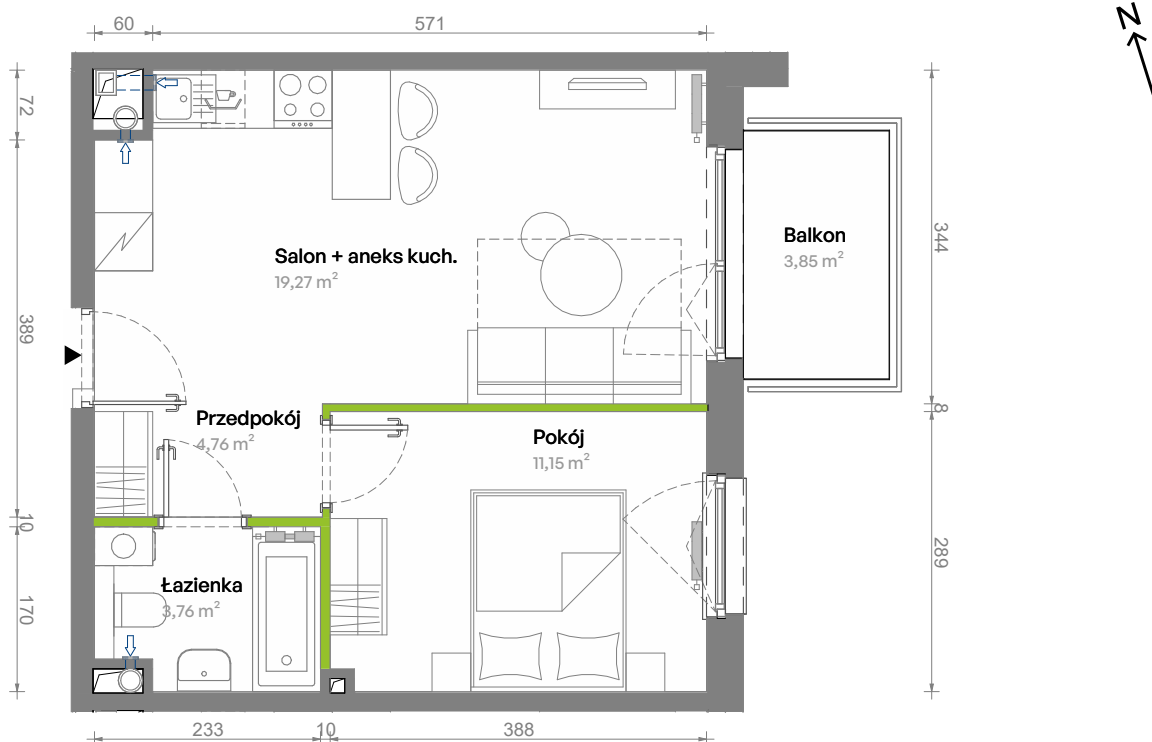

Południe Vita

nr E3.02.24

Powierzchnia **38,94 m²**

Piętro **02**

Aranżacja mieszkania jest przykładowa.
Podano orientacyjne wymiary pomieszczeń.

Powierzchnia **użytkowa**

Rzut kondygnacji **Piętro 02**

Plan osiedla **Budynek E3**

Przedpokój	4,76 m ²
Salon + aneks kuch.	19,27 m ²
Pokój	11,15 m ²
Łazienka	3,76 m ²
Razem	38,94 m²
+ Balkon	3,85 m ²

U nas nigdy nie płacisz za powierzchnię pod ścianami działowymi