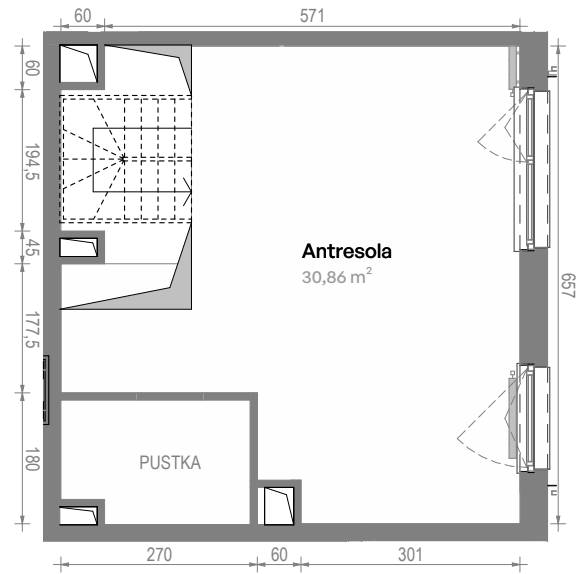

Południe Vita

nr F2.03.36

Powierzchnia **67,50 m²**

Piętro **3**

Aranżacja mieszkania jest przykładowa.
Podano orientacyjne wymiary pomieszczeń.

Powierzchnia **użytkowa**

Rzut kondygnacji **Piętro 3**

Plan osiedla **Budynek F2**

Salon + aneks kuch.	32,42 m ²
Łazienka	4,22 m ²
Antresola	30,86 m ²
Razem	67,50 m²
+ Balkon	8,53 m ²

U nas nigdy nie płacisz za powierzchnię pod ścianami działowymi