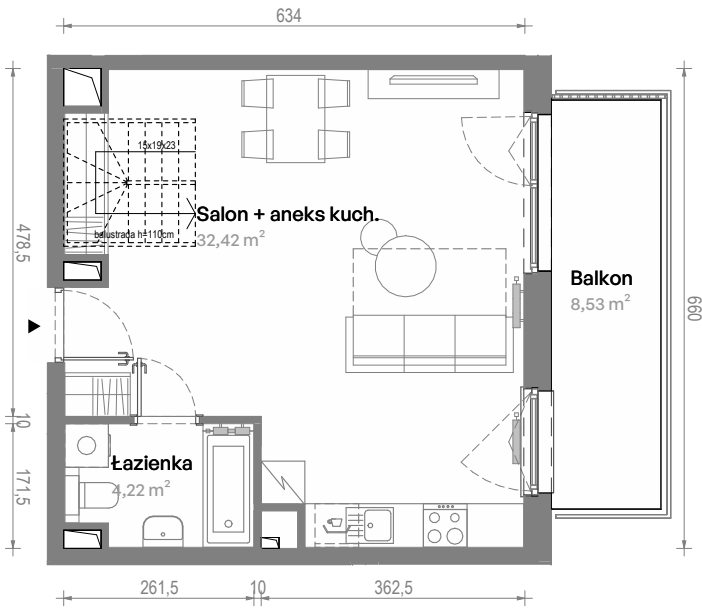

Południe Vita

nr F2.03.36

Powierzchnia **67,50 m²**

Piętro **3**

Aranżacja mieszkania jest przykładowa.
Podano orientacyjne wymiary pomieszczeń.

Powierzchnia **użytkowa**

Rzut kondygnacji **Piętro 3**

Plan osiedla **Budynek F2**

Salon + aneks kuch.	32,42 m ²
Łazienka	4,22 m ²
Antresola	30,86 m ²
Razem	67,50 m²
+ Balkon	8,53 m ²

U nas nigdy nie płacisz za powierzchnię pod ścianami działowymi