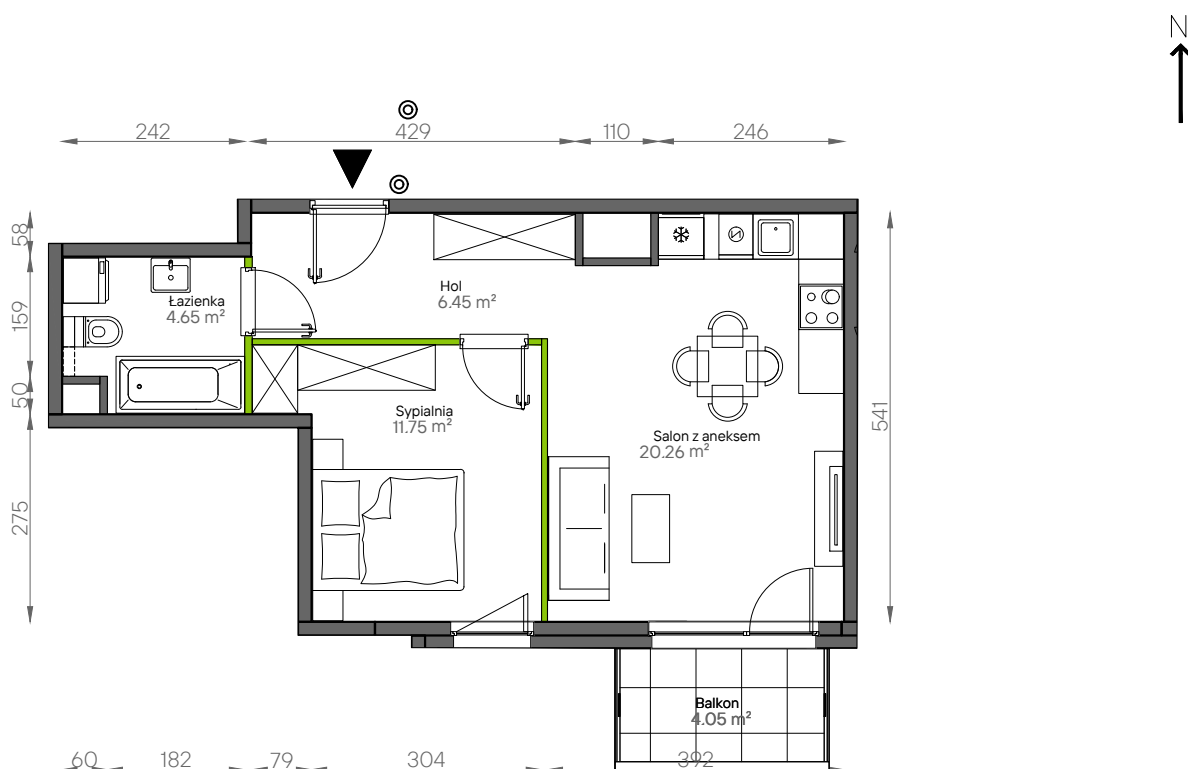

Aleje Praskie.

nr 19

Powierzchnia **43,11 m²**

Piętro **2**

Aranżacja mieszkania jest przykładowa.

Powierzchnia **użytkowa**

hol wejściowy	6.45 m ²
łazienka	4.65 m ²
sypialnia	11.75 m ²
salon z aneksem	20.26 m ²
Razem	43.11 m²
+balkon	4.05 m ²

Rzut kondygnacji **Piętro 2**

Plan osiedla **Budynek 9**

U nas nigdy nie płacisz za powierzchnię pod ścianami działowymi.