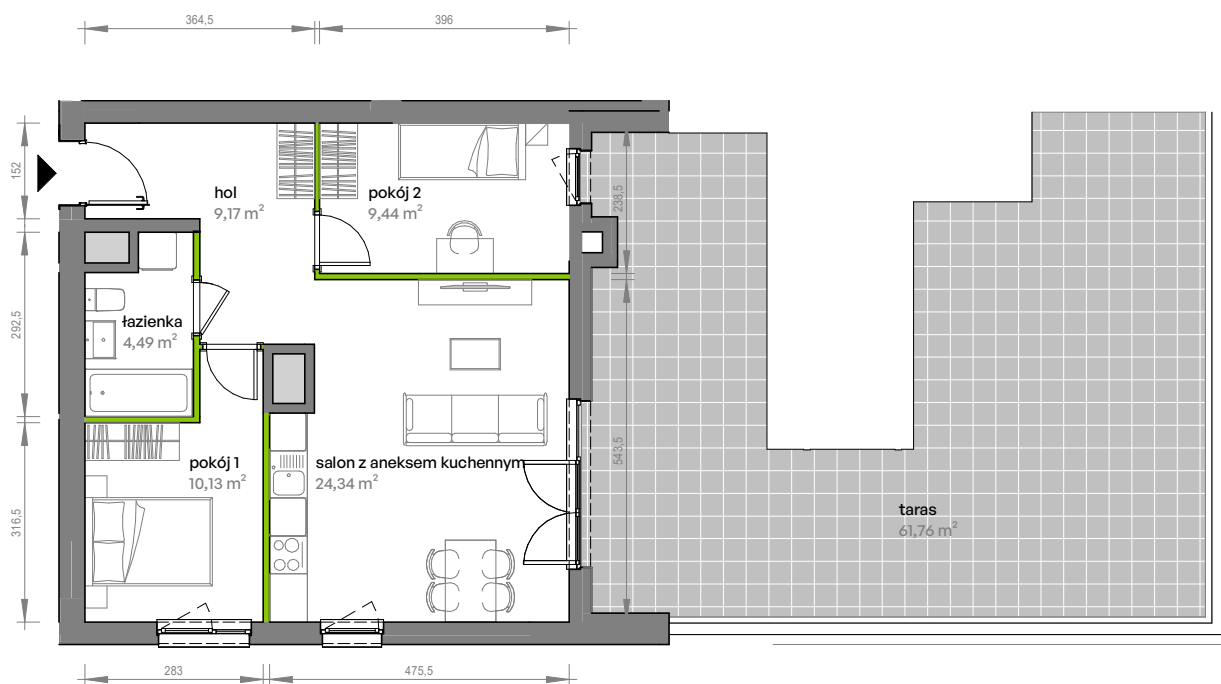

Unii Lubelskiej Vita.

nr A.09.109

Powierzchnia **57,57 m²**

Piętro **9**

Aranżacja mieszkania jest przykładowa

Powierzchnia użytkowa

hol	9,17 m ²
pokój 1	10,13 m ²
pokój 2	9,44 m ²
salon z aneksem kuchennym	24,34 m ²
łazienka	4,49 m ²
Razem	57,57 m²
+ taras	61,76 m ²

Rzut kondygnacji Piętro 9

Plan osiedla

U nas nigdy nie płacisz za powierzchnię pod ścianami działowymi