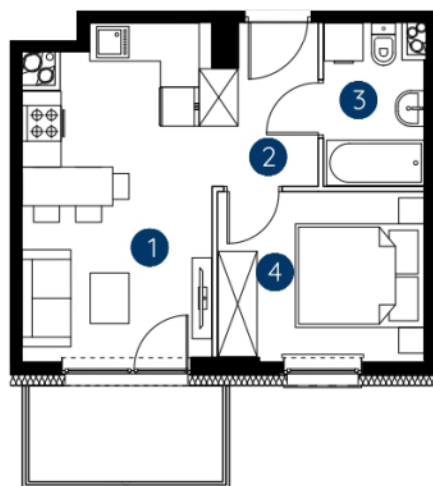

lokal 1.C.1.01

30,23 m²

piętro 1

budynek 1

Murapol
Rivo

Bydgoszcz, ul. Dworcowa

0 1 2 5m

Podziałka podana z tolerancją +/- 5%

1. salon z aneksem kuchennym	14,43 m ²
2. hol wejściowy	3,83 m ²
3. łazienka	3,70 m ²
4. sypialnia	8,27 m ²
metraż	30,23 m²

Schemat kondygnacji