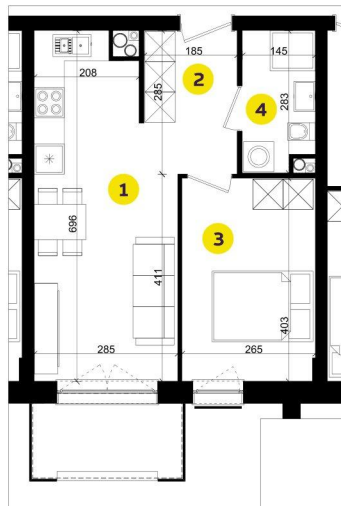

MIESZKANIE E2D

Pow.: 36,73 m²

Piętro: 1

**NOWE
ZŁOTNO**

1. Salon z aneksem	17,53 m ²
2. Przedpokój	4,85 m ²
3. Pokój	10,52 m ²
4. Łazienka	3,83 m ²

Powierzchnia: 36,73 m²

Balkon: 4,20 m²